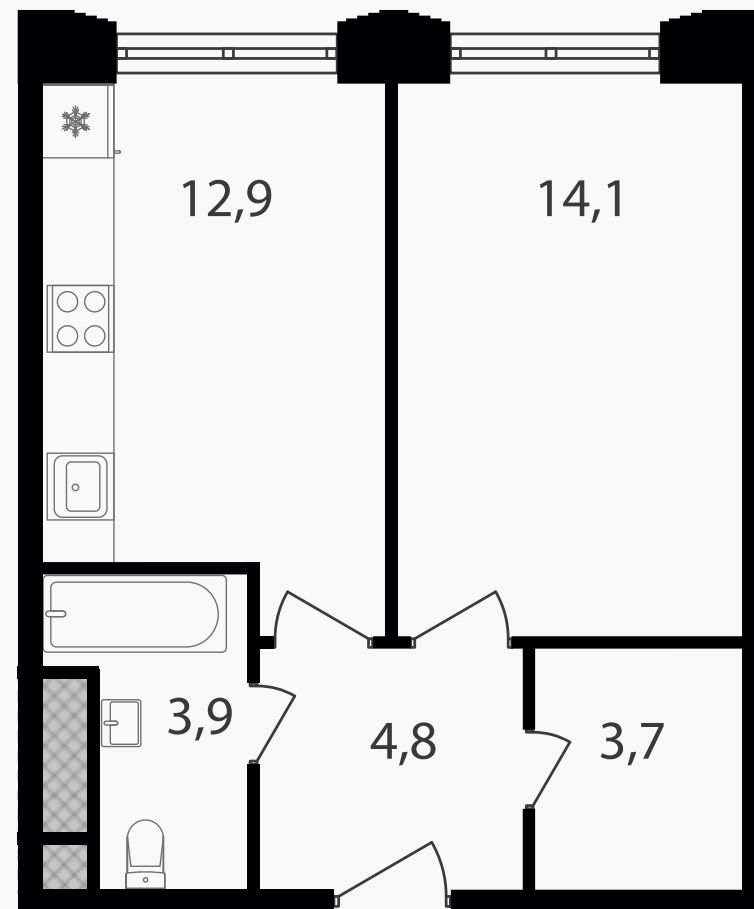

PG-ДЕВЕЛОПМЕНТ

1-комнатные апартаменты, 39.4 м² с отделкой

ЖИЛОЙ КОМПЛЕКС

Варшавские ворота

Корпус 1 Секция 4 Этаж 3 / 9

Комнат 1 Площадь 39.4 м² Отделка **Есть ✓**

10 007 600 руб

Артикул 1-3-685