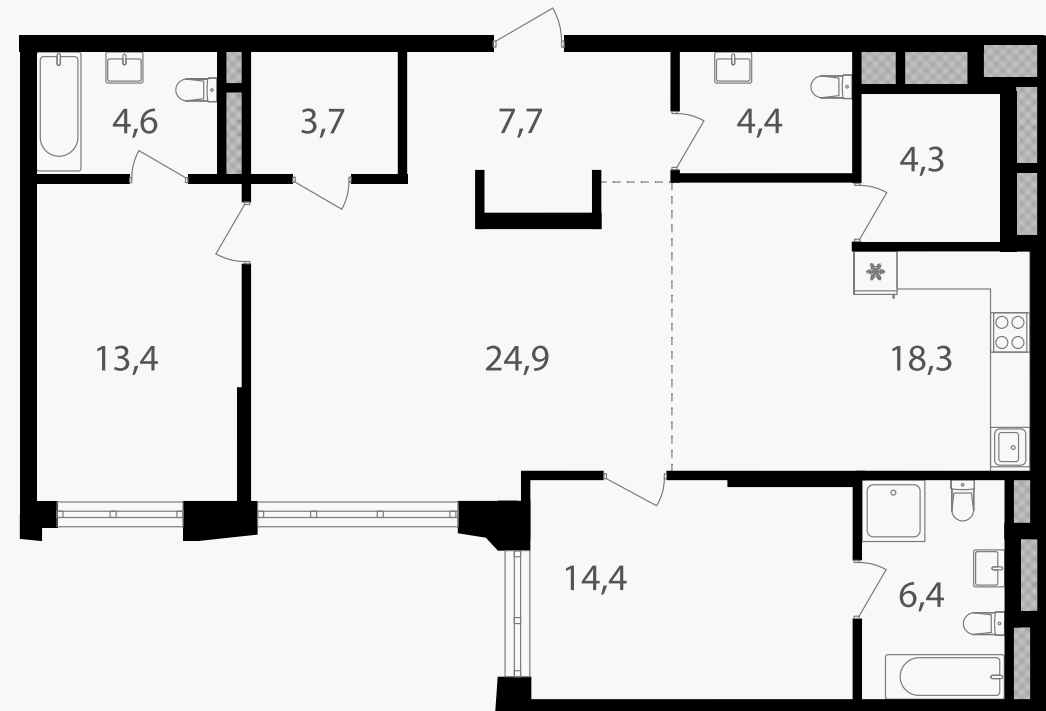

PG-ДЕВЕЛОПМЕНТ

3-комнатная евроквартира, 102.1 м²

ЖИЛОЙ КОМПЛЕКС

Семеновский парк 2

Корпус	Секция	Этаж
1	2	4 / 18
Комнат	Площадь	Отделка
2	102.1 м ²	Нет

27 567 000 руб

Артикул 1-4-327

PG-ДЕВЕЛОПМЕНТ

3-комнатная евроквартира, 102.1 м²

ЖИЛОЙ КОМПЛЕКС

Семеновский парк 2

Корпус 1 Секция 2 Этаж 4 / 18

Комнат 2 Площадь 102.1 м² Отделка Нет

27 567 000 руб

Артикул 1-4-327