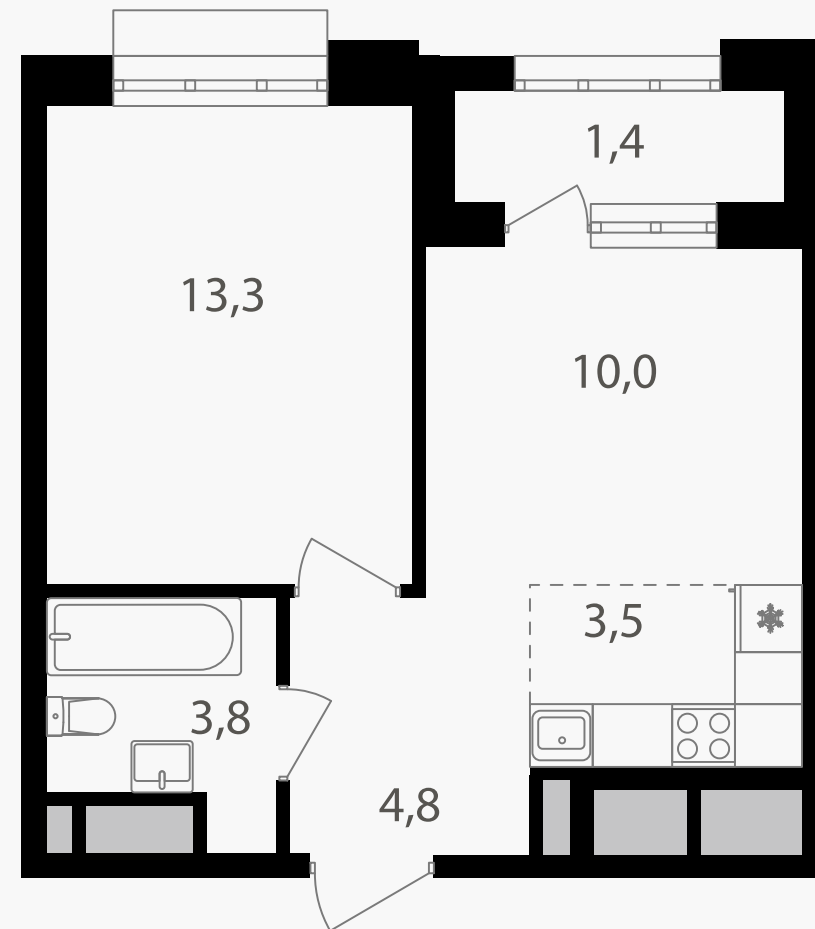

PG-ДЕВЕЛОПМЕНТ

2-комнатная евроквартира, 36.8 м²

ЖИЛОЙ КОМПЛЕКС
Михалковский

Корпус 5 Секция 1 Этаж 5 / 20

Комнат 2 Площадь 36.8 м² Отделка Нет

16 482 720 руб

Артикул 5-5-028

PG-ДЕВЕЛОПМЕНТ

2-комнатная евроквартира, 36.8 м²

ЖИЛОЙ КОМПЛЕКС
Михалковский

Корпус 5 Секция 1 Этаж 5 / 20

Комнат 2 Площадь 36.8 м² Отделка Нет

16 482 720 руб

Артикул 5-5-028