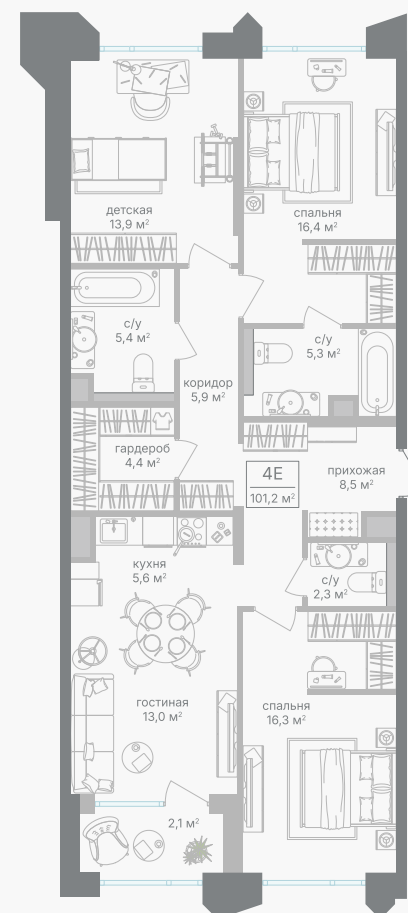

PG-ДЕВЕЛОПМЕНТ

4-комнатная евроквартира, 99.1 м²

ЖИЛОЙ КОМПЛЕКС

Петровский парк II

Корпус 1 Секция 3 Этаж 13 / 17

Комнат 3 Площадь 99.1 м² Отделка Нет

45 625 640 руб

Артикул 1-13-0360