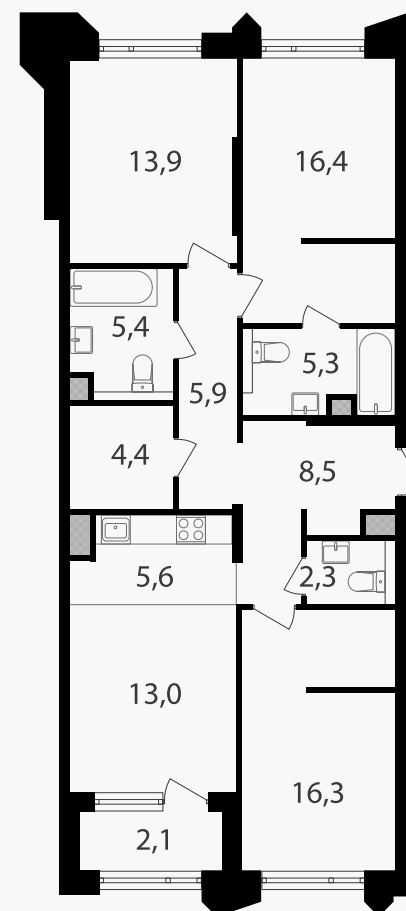

PG-ДЕВЕЛОПМЕНТ

4-комнатная евроквартира, 99.1 м²

ЖИЛОЙ КОМПЛЕКС

Петровский парк II

Корпус 1 Секция 3 Этаж 13 / 17

Комнат 3 Площадь 99.1 м² Отделка Нет

40 849 020 руб

Артикул 1-13-0360