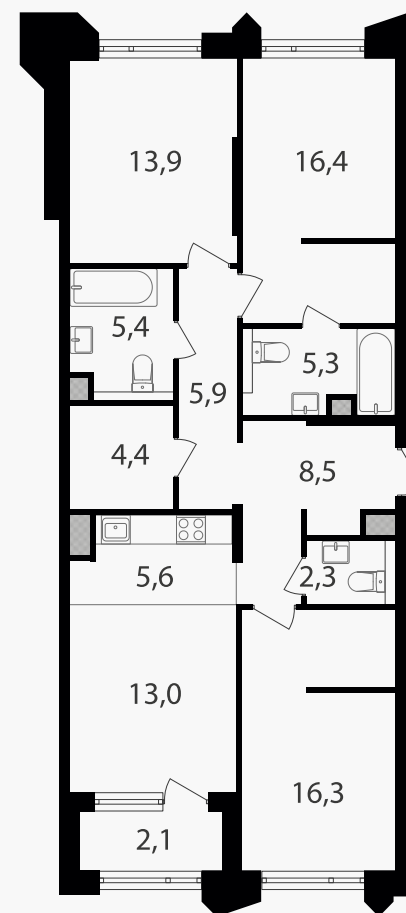

PG-ДЕВЕЛОПМЕНТ

4-комнатная евроквартира, 99.1 м²

ЖИЛОЙ КОМПЛЕКС

Петровский парк II

Корпус 1 Секция 3 Этаж 13 / 17

Комнат 3 Площадь 99.1 м² Отделка Нет

40 234 600 руб

Артикул 1-13-0360