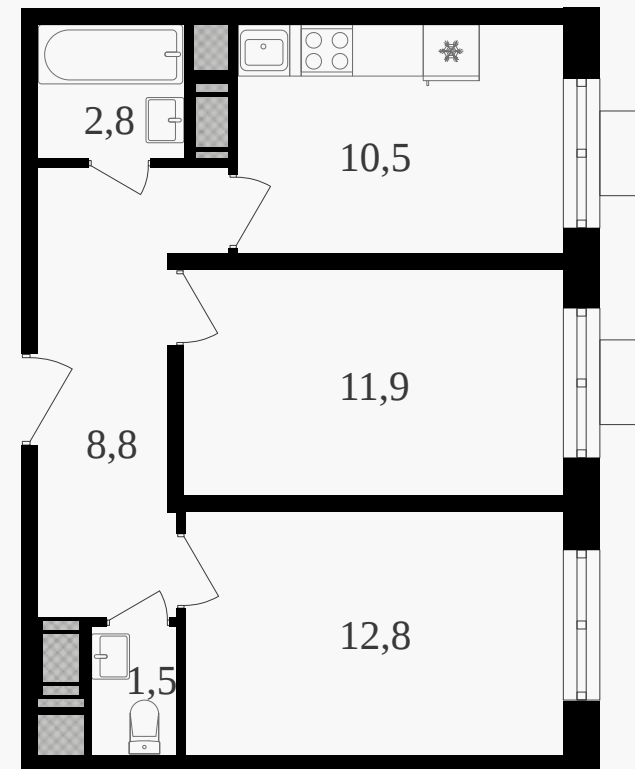

PG-ДЕВЕЛОПМЕНТ

2-комнатная квартира, 48.3 м² с отделкой

ЖИЛОЙ КОМПЛЕКС
Октябрьское поле

Корпус 1 Секция 3 Этаж 21 / 27

Комнат 2 Площадь 48.3 м² Отделка **Есть ✓**

19 633 950 руб

Артикул 3к1-21-460

PG-ДЕВЕЛОПМЕНТ

2-комнатная квартира, 48.3 м² с отделкой

ЖИЛОЙ КОМПЛЕКС

Октябрьское поле

Корпус 1 Секция 3 Этаж 21 / 27

Комнат 2 Площадь 48.3 м² Отделка **Есть ✓**

19 633 950 руб

Артикул 3к1-21-460