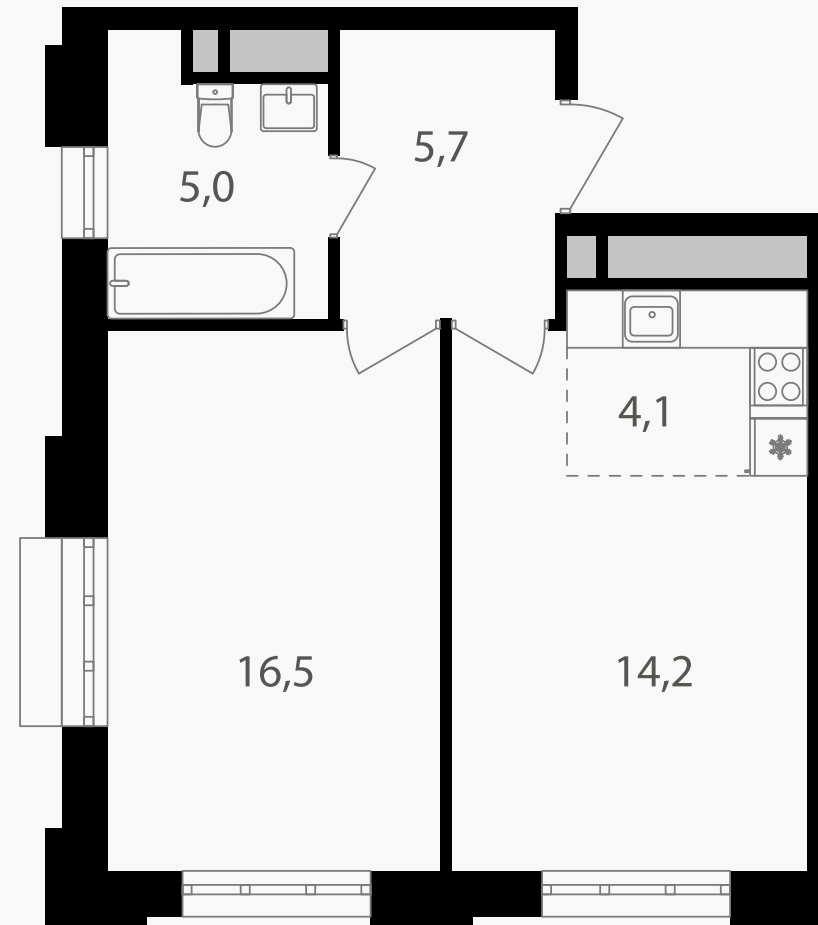

PG-ДЕВЕЛОПМЕНТ

2-комнатная евроквартира, 45.5 м²

ЖИЛОЙ КОМПЛЕКС
Михалковский

Корпус 4 Секция 1 Этаж 12 / 20

Комнат 2 Площадь 45.5 м² Отделка Нет

17 280 900 руб

Артикул 4-12-075

PG-ДЕВЕЛОПМЕНТ

2-комнатная евроквартира, 45.5 м²

ЖИЛОЙ КОМПЛЕКС
Михалковский

Корпус 4 Секция 1 Этаж 12 / 20

Комнат 2 Площадь 45.5 м² Отделка Нет

17 280 900 руб

Артикул 4-12-075