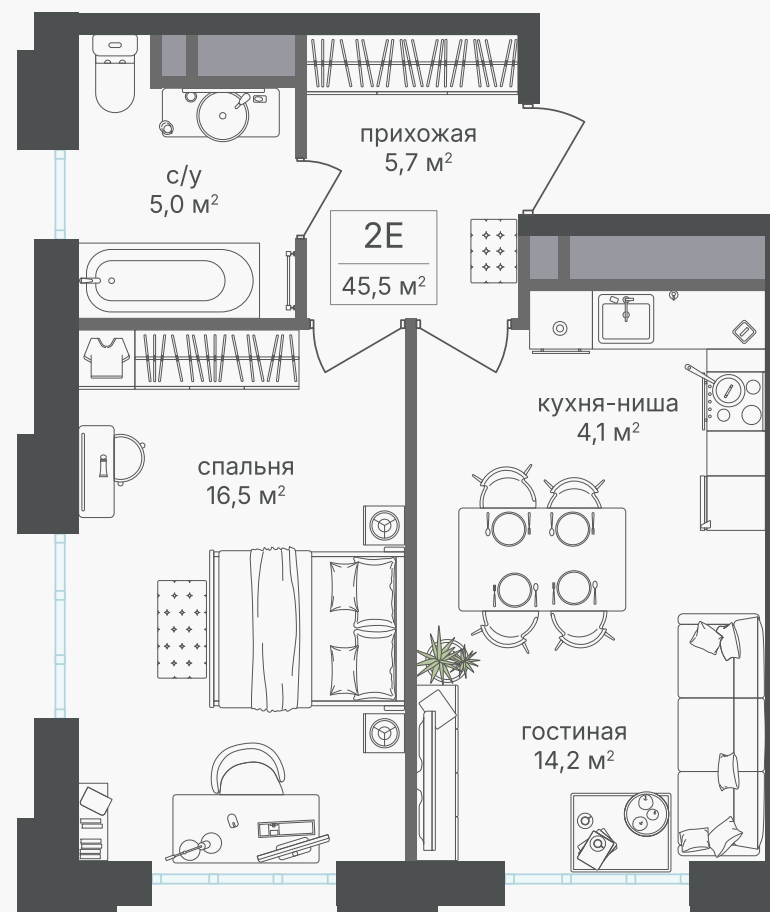

PG-ДЕВЕЛОПМЕНТ

2-комнатная евроквартира, 45.5 м²

ЖИЛОЙ КОМПЛЕКС
Михалковский

Корпус 4 Секция 1 Этаж 12 / 20

Комнат 2 Площадь 45.5 м² Отделка Нет

19 428 500 руб

Артикул 4-12-075

PG-ДЕВЕЛОПМЕНТ

2-комнатная евроквартира, 45.5 м²

ЖИЛОЙ КОМПЛЕКС
Михалковский

Корпус 4 Секция 1 Этаж 12 / 20

Комнат 2 Площадь 45.5 м² Отделка Нет

19 428 500 руб

Артикул 4-12-075