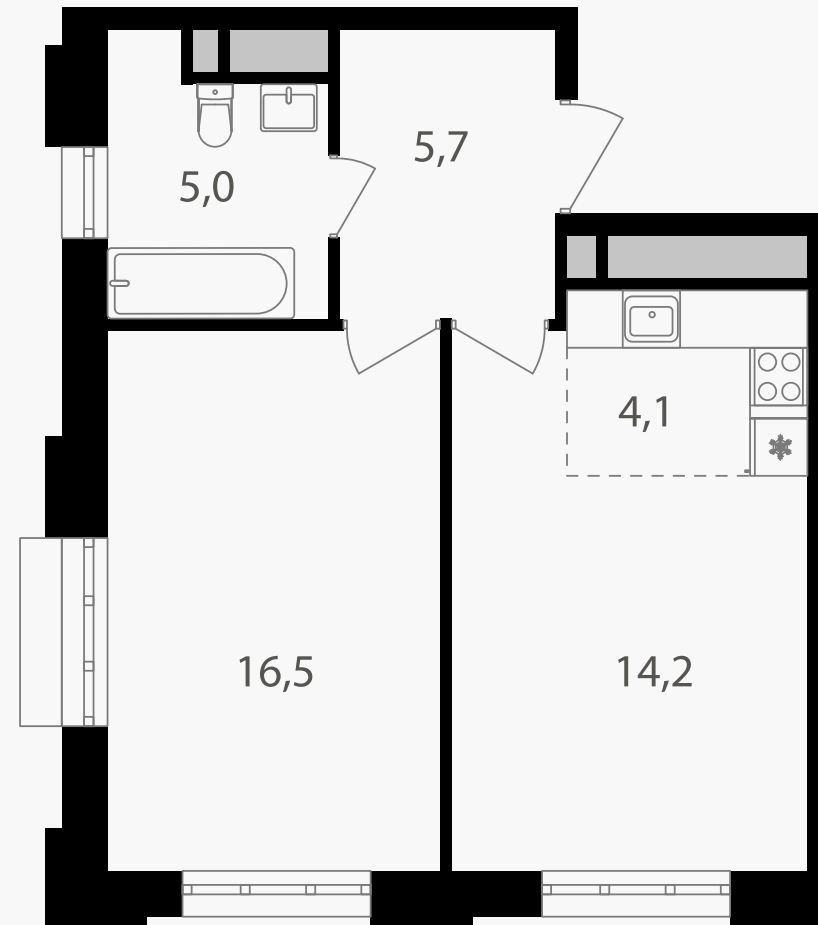

PG-ДЕВЕЛОПМЕНТ

2-комнатная евроквартира, 45.5 м²

ЖИЛОЙ КОМПЛЕКС
Михалковский

Корпус 4 Секция 1 Этаж 12 / 20

Комнат 2 Площадь 45.5 м² Отделка Нет

19 301 100 руб

Артикул 4-12-075

PG-ДЕВЕЛОПМЕНТ

2-комнатная евроквартира, 45.5 м²

ЖИЛОЙ КОМПЛЕКС
Михалковский

Корпус 4 Секция 1 Этаж 12 / 20

Комнат 2 Площадь 45.5 м² Отделка Нет

19 301 100 руб

Артикул 4-12-075