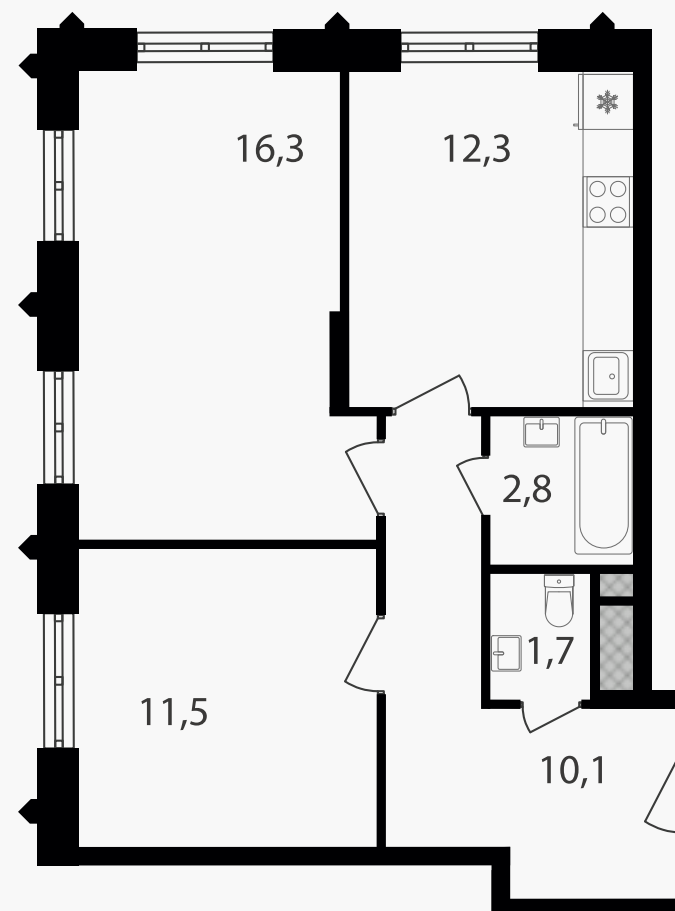

PG-ДЕВЕЛОПМЕНТ

2-комнатная квартира, 54.7 м²

ЖИЛОЙ КОМПЛЕКС

Варшавские ворота

Корпус	Секция	Этаж
1	1.1	29 / 30

Комнат	Площадь	Отделка
2	54.7 м ²	Нет

19 719 350 руб

Артикул 1-29-172

PG-ДЕВЕЛОПМЕНТ

2-комнатная квартира, 54.7 м²

ЖИЛОЙ КОМПЛЕКС

Варшавские ворота

Корпус 1 Секция 1.1 Этаж 29 / 30

Комнат 2 Площадь 54.7 м² Отделка Нет

19 719 350 руб

Артикул 1-29-172