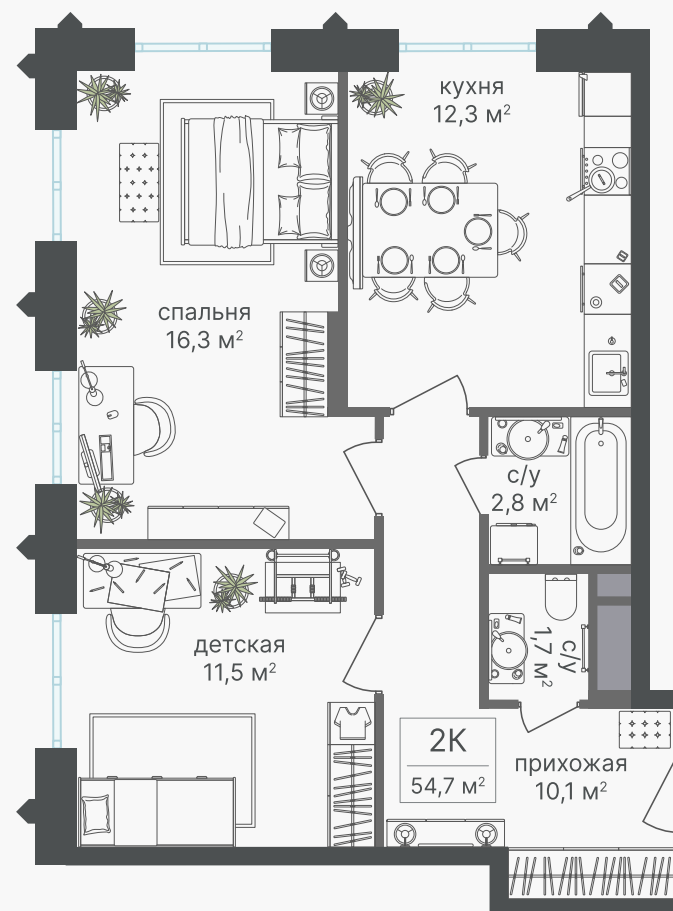

PG-ДЕВЕЛОПМЕНТ

+7 (495) 125-14-45

2-комнатная квартира, 54.7 м²

ЖИЛОЙ КОМПЛЕКС

Варшавские ворота

Корпус 1 Секция 1 Этаж 29 / 30

Комнат 2 Площадь 54.7 м² Отделка Нет

23 728 860 руб

Артикул 1-29-172

PG-ДЕВЕЛОПМЕНТ

+7 (495) 125-14-45

2-комнатная квартира, 54.7 м²

ЖИЛОЙ КОМПЛЕКС

Варшавские ворота

Корпус	Секция	Этаж
1	1	29 / 30
Комнат	Площадь	Отделка
2	54.7 м ²	Нет

23 728 860 руб