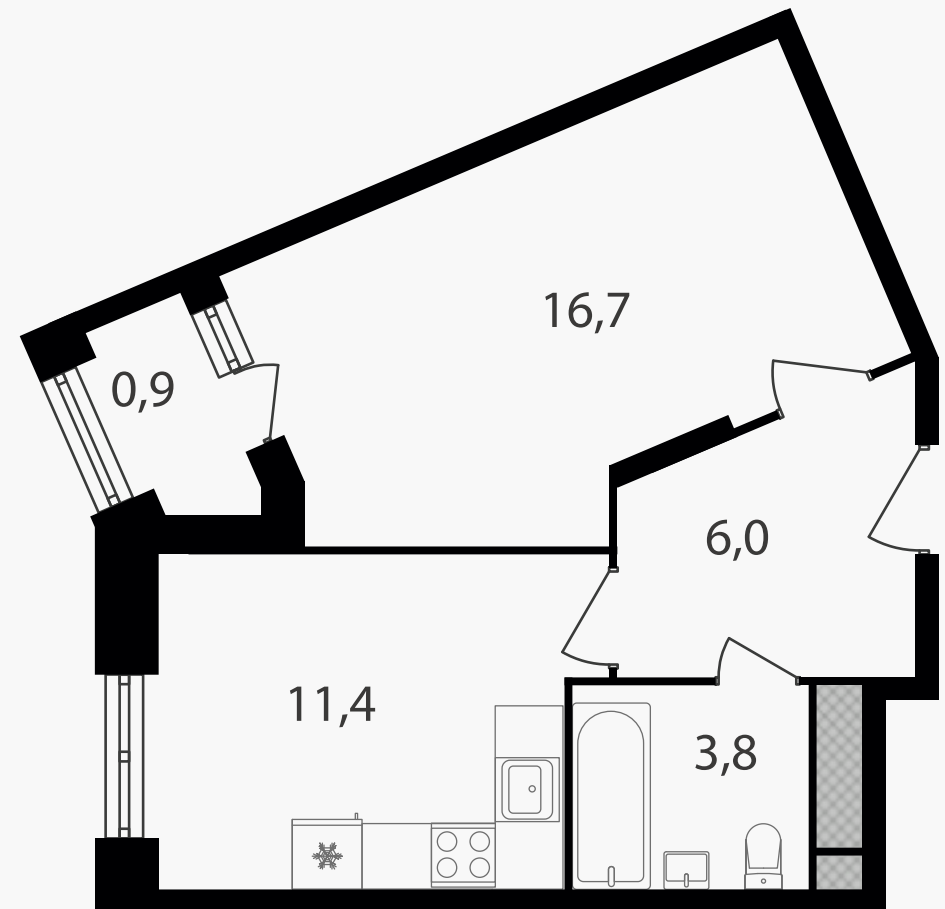

PG-ДЕВЕЛОПМЕНТ

1-комнатная квартира, 38.8 м²

ЖИЛОЙ КОМПЛЕКС
Варшавские ворота

Корпус 1 Секция 5 Этаж 3 / 8

Комнат 1 Площадь 38.8 м² Отделка Нет

16 994 400 руб

Артикул 1-3-428

PG-ДЕВЕЛОПМЕНТ

1-комнатная квартира, 38.8 м²

ЖИЛОЙ КОМПЛЕКС

Варшавские ворота

Корпус 1 Секция 5 Этаж 3 / 8

Комнат 1 Площадь 38.8 м² Отделка Нет

16 994 400 руб

Артикул 1-3-428