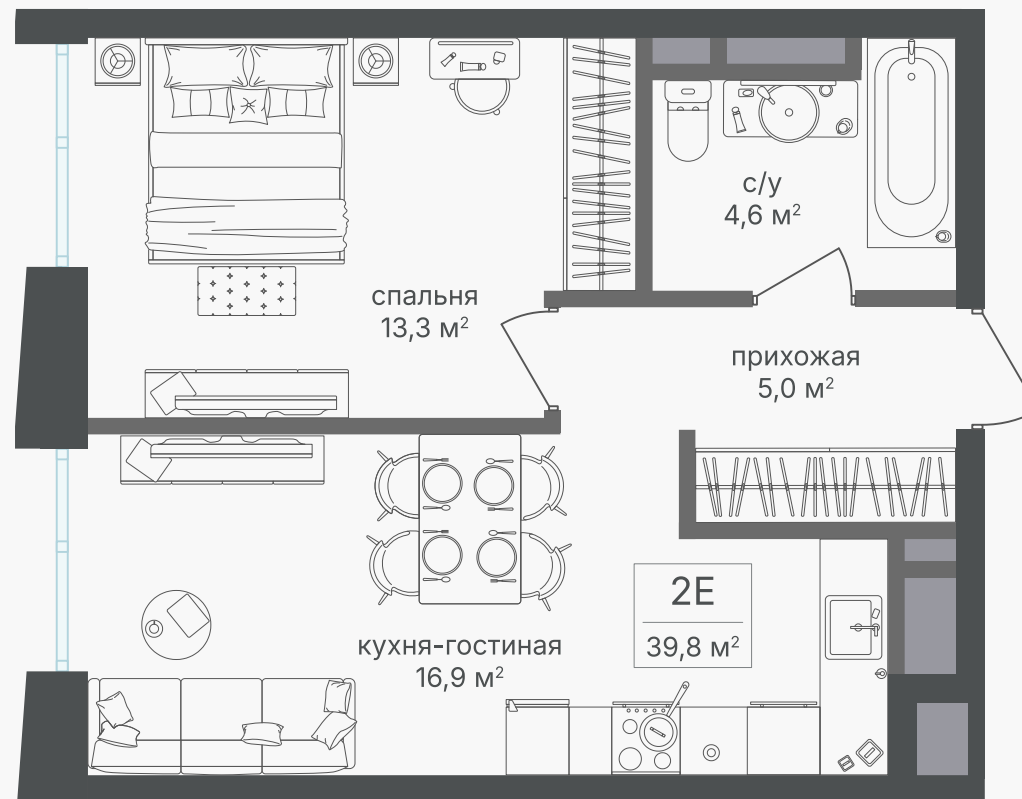

PG-ДЕВЕЛОПМЕНТ

+7 (495) 125-14-45

2-комнатная евроквартира, 39.7 м²

ЖИЛОЙ КОМПЛЕКС

Семеновский парк 2

Корпус 1 Секция 1 Этаж 21 / 26

Комнат 1 Площадь 39.7 м² Отделка Нет

20 921 900 руб

Артикул 1-21-241

PG-ДЕВЕЛОПМЕНТ

+7 (495) 125-14-45

2-комнатная евроквартира, 39.7 м²

ЖИЛОЙ КОМПЛЕКС

Семеновский парк 2

Корпус 1 Секция 1 Этаж 21 / 26

Комнат 1 Площадь 39.7 м² Отделка Нет

20 921 900 руб

Артикул 1-21-241