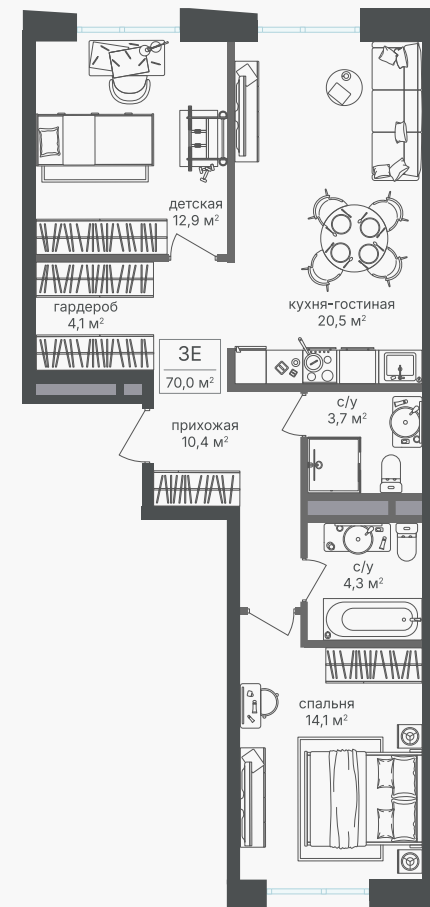

PG-ДЕВЕЛОПМЕНТ

3-комнатная евроквартира, 70 м²

ЖИЛОЙ КОМПЛЕКС

Семеновский парк 2

Корпус 1 Секция 4 Этаж 16 / 25

Комнат 2 Площадь 70 м² Отделка Нет

25 830 000 руб

Артикул 1-16-625