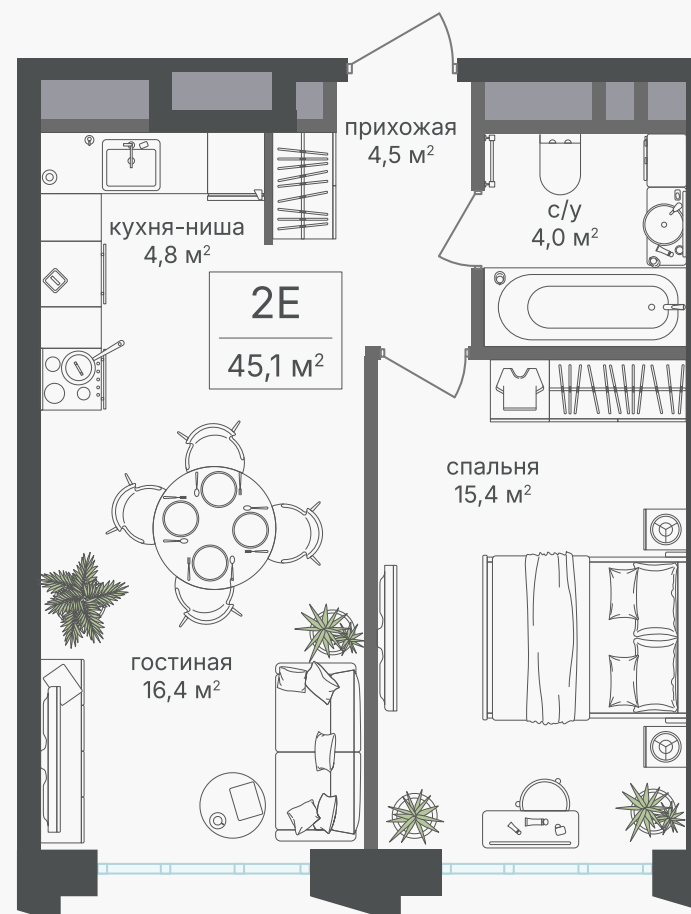

PG-ДЕВЕЛОПМЕНТ

+7 (495) 125-14-45

2-комнатная евроквартира, 45.1 м²

ЖИЛОЙ КОМПЛЕКС
Михалковский

Корпус 2 Секция 5 Этаж 13 / 20

Комнат 2 Площадь 45.1 м² Отделка Нет

23 253 560 руб

Артикул 2-13-383

PG-ДЕВЕЛОПМЕНТ

+7 (495) 125-14-45

2-комнатная евроквартира, 45.1 м²

ЖИЛОЙ КОМПЛЕКС
Михалковский

Корпус	Секция	Этаж
2	5	13 / 20
Комнат	Площадь	Отделка
2	45.1 м ²	Нет

23 253 560 руб

Артикул 2-13-383