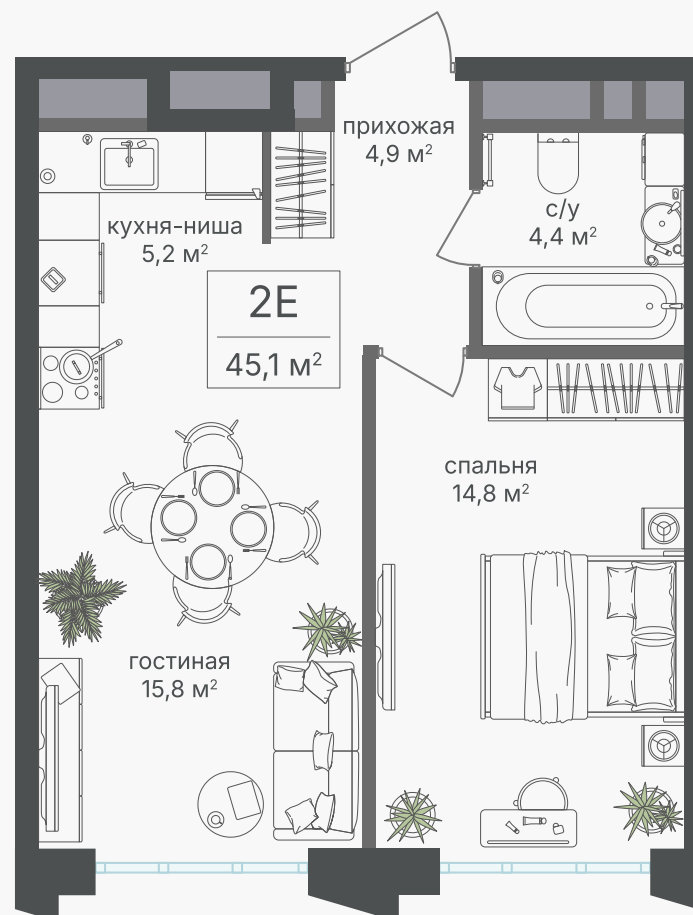

## 2-комнатная евроквартира, 45.1 м<sup>2</sup>

ЖИЛОЙ КОМПЛЕКС  
Михалковский

Корпус 2      Секция 5      Этаж 13 / 20

Комнат 2      Площадь 45.1 м<sup>2</sup>      Отделка Нет

**21 311 254 руб**

Артикул 2-13-383

## 2-комнатная евроквартира, 45.1 м<sup>2</sup>

ЖИЛОЙ КОМПЛЕКС  
Михалковский

Корпус	Секция	Этаж
2	5	13 / 20
Комнат	Площадь	Отделка
2	45.1 м <sup>2</sup>	Нет

21 311 254 руб

Артикул 2-13-383