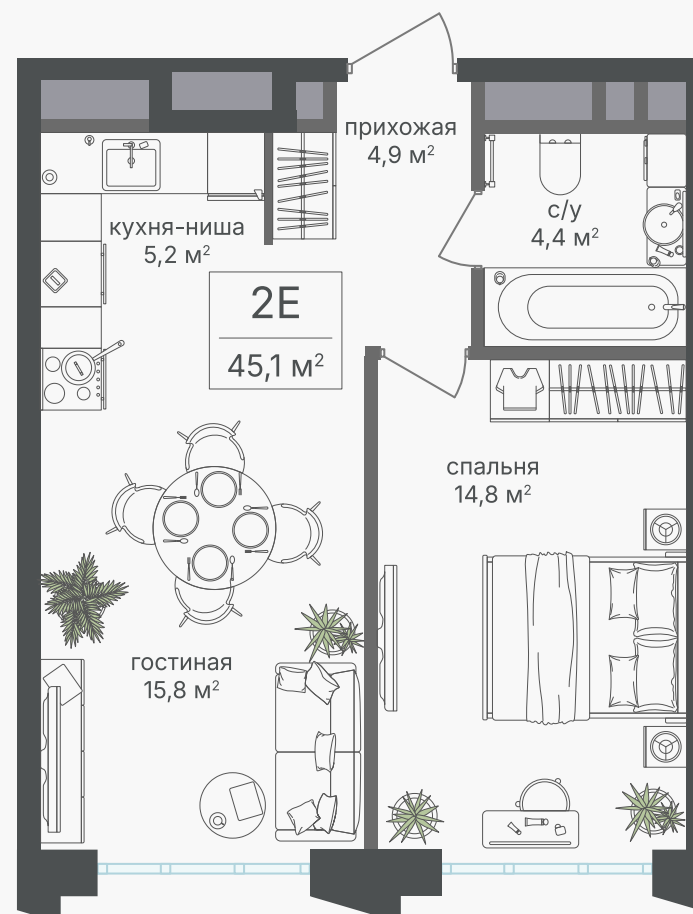

PG-ДЕВЕЛОПМЕНТ

2-комнатная евроквартира, 45.1 м²

ЖИЛОЙ КОМПЛЕКС
Михалковский

Корпус	Секция	Этаж
2	5	13 / 20
Комнат	Площадь	Отделка
2	45.1 м ²	Нет

21 311 254 руб

Артикул 2-13-383

PG-ДЕВЕЛОПМЕНТ

2-комнатная евроквартира, 45.1 м²

ЖИЛОЙ КОМПЛЕКС
Михалковский

Корпус	Секция	Этаж
2	5	13 / 20
Комнат	Площадь	Отделка
2	45.1 м ²	Нет

21 311 254 руб

Артикул 2-13-383