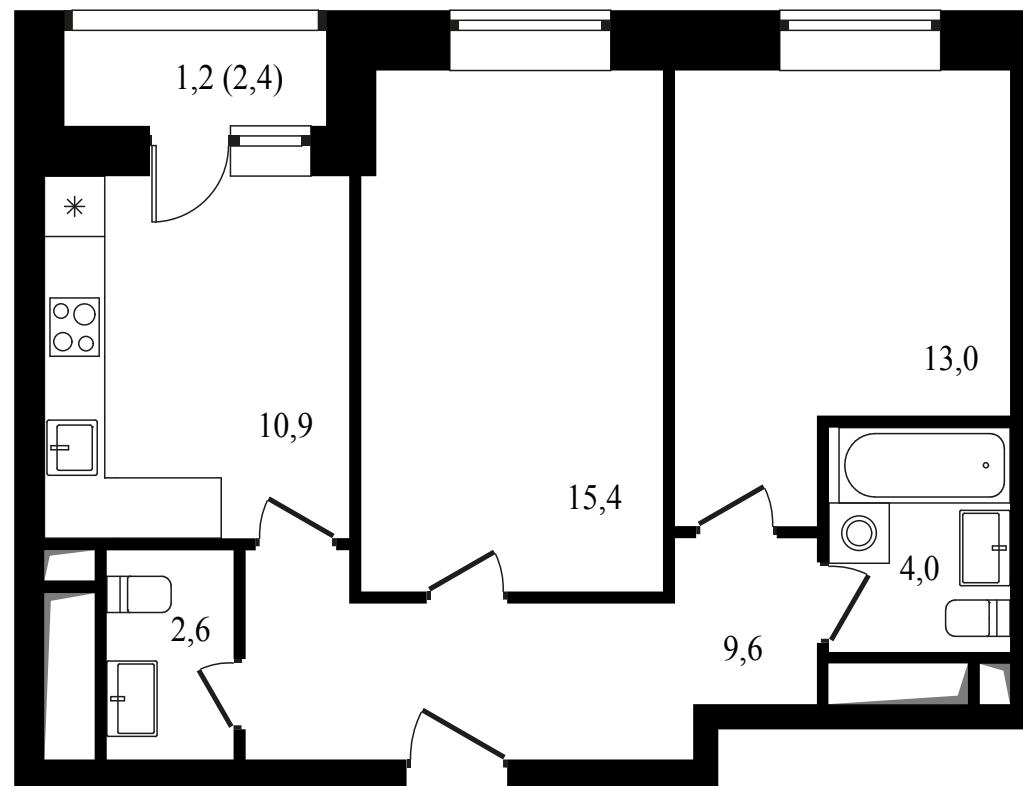

PG-ДЕВЕЛОПМЕНТ

+7 (495) 125-14-45

2-комнатная квартира, 57.6 м²

ЖИЛОЙ КОМПЛЕКС
Петровский парк

Корпус	Секция	Этаж
А	1	9 / 14
Комнат	Площадь	Отделка
2	57.6 м ²	Нет

18 144 000 руб

Артикул А-9-067

PG-ДЕВЕЛОПМЕНТ

+7 (495) 125-14-45

2-комнатная квартира, 57.6 м²

ЖИЛОЙ КОМПЛЕКС
Петровский парк

Корпус А Секция 1 Этаж 9 / 14

Комнат 2 Площадь 57.6 м² Отделка Нет

18 144 000 руб

Артикул А-9-067