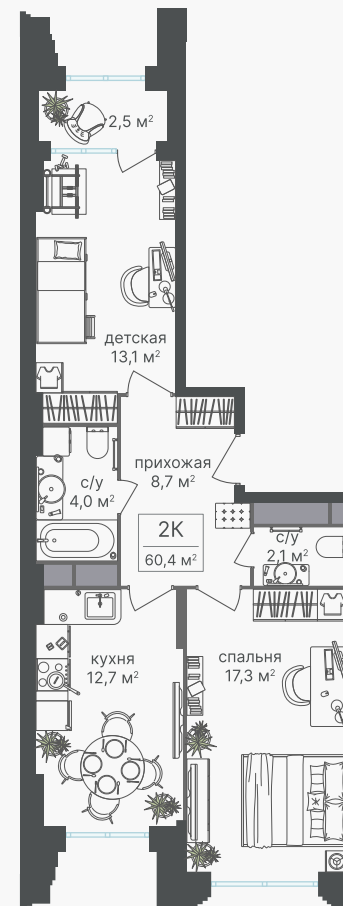

PG-ДЕВЕЛОПМЕНТ

+7 (495) 125-14-45

2-комнатный гостиничный номер, 60.4 м²

ЖИЛОЙ КОМПЛЕКС

Гостиничный комплекс
Варшавские Ворота

Корпус	Секция	Этаж
1	1	6 / 30

Комнат	Площадь
2	60.4 м ²

18 693 800 руб

Артикул 1-6-046

PG-ДЕВЕЛОПМЕНТ

+7 (495) 125-14-45

2-комнатный гостиничный номер, 60.4 м²

ЖИЛОЙ КОМПЛЕКС

Гостиничный комплекс
Варшавские Ворота

Корпус 1 Секция 1 Этаж 6 / 30

Комнат 2 Площадь 60.4 м²