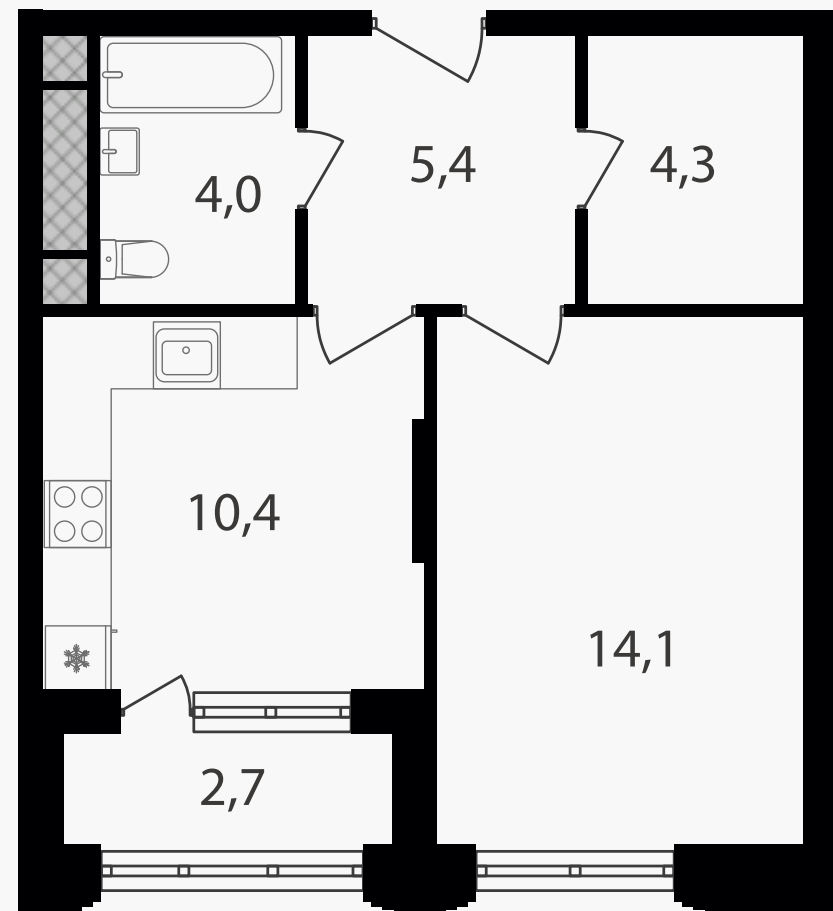

PG-ДЕВЕЛОПМЕНТ

1-комнатные апартаменты, 40.9 м² с отделкой

ЖИЛОЙ КОМПЛЕКС

Варшавские ворота

Корпус 1   Секция 3   Этаж 3 / 30

Комнат 1   Площадь 40.9 м²   Отделка **Есть ✓**

10 404 960 руб

Артикул 1-3-430