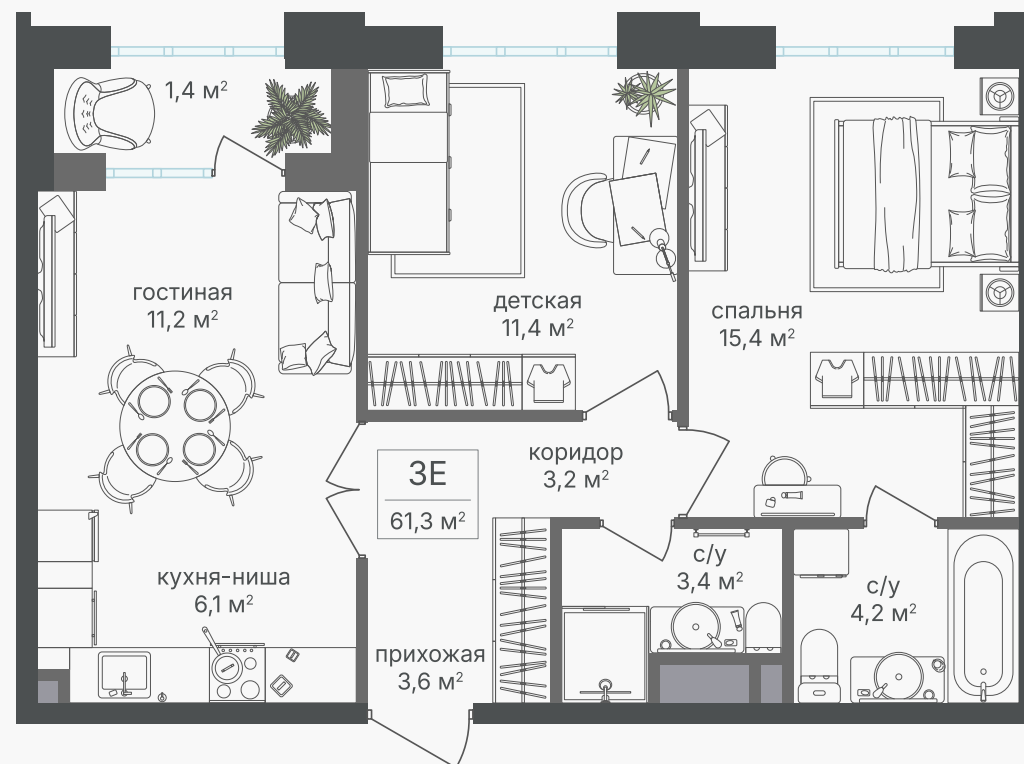

PG-ДЕВЕЛОПМЕНТ

+7 (495) 125-14-45

3-комнатная евроквартира, 60.6 м²

ЖИЛОЙ КОМПЛЕКС
Михалковский

Корпус 5 Секция 1 Этаж 6 / 20

Комнат 3 Площадь 60.6 м² Отделка Нет

31 063 560 руб

Артикул 5-6-029