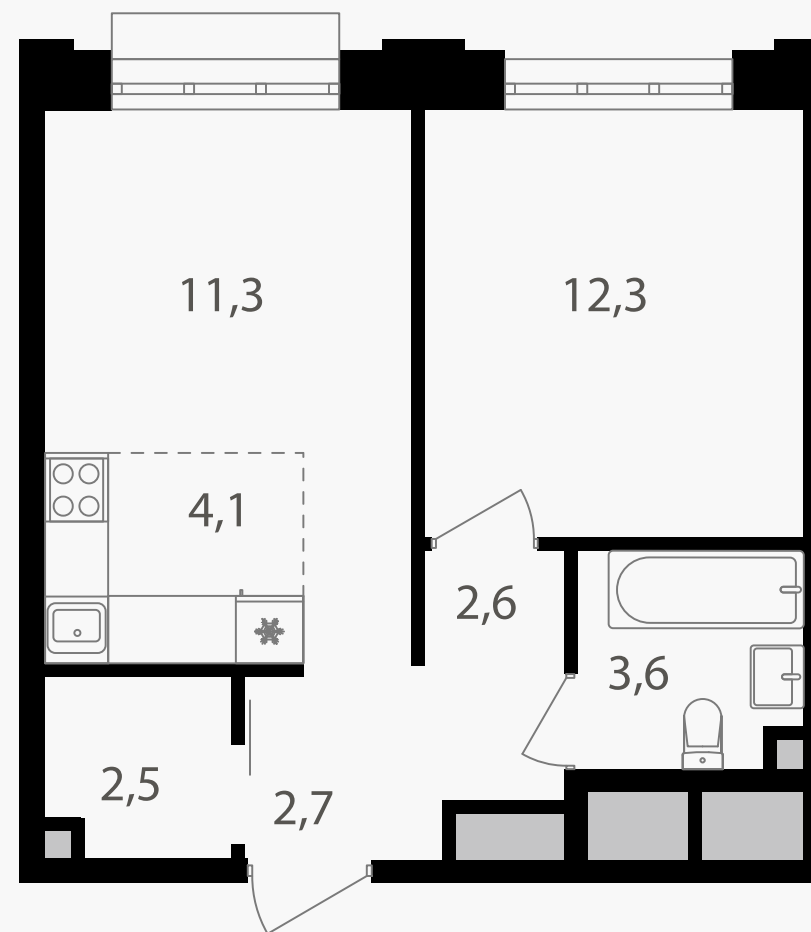

PG-ДЕВЕЛОПМЕНТ

2-комнатная евроквартира, 39.1 м²

ЖИЛОЙ КОМПЛЕКС
Михалковский

Корпус 5 Секция 2 Этаж 4 / 15

Комнат 2 Площадь 39.1 м² Отделка Нет

15 483 600 руб

Артикул 5-4-157

PG-ДЕВЕЛОПМЕНТ

2-комнатная евроквартира, 39.1 м²

ЖИЛОЙ КОМПЛЕКС
Михалковский

Корпус 5 Секция 2 Этаж 4 / 15

Комнат 2 Площадь 39.1 м² Отделка Нет

15 483 600 руб

Артикул 5-4-157