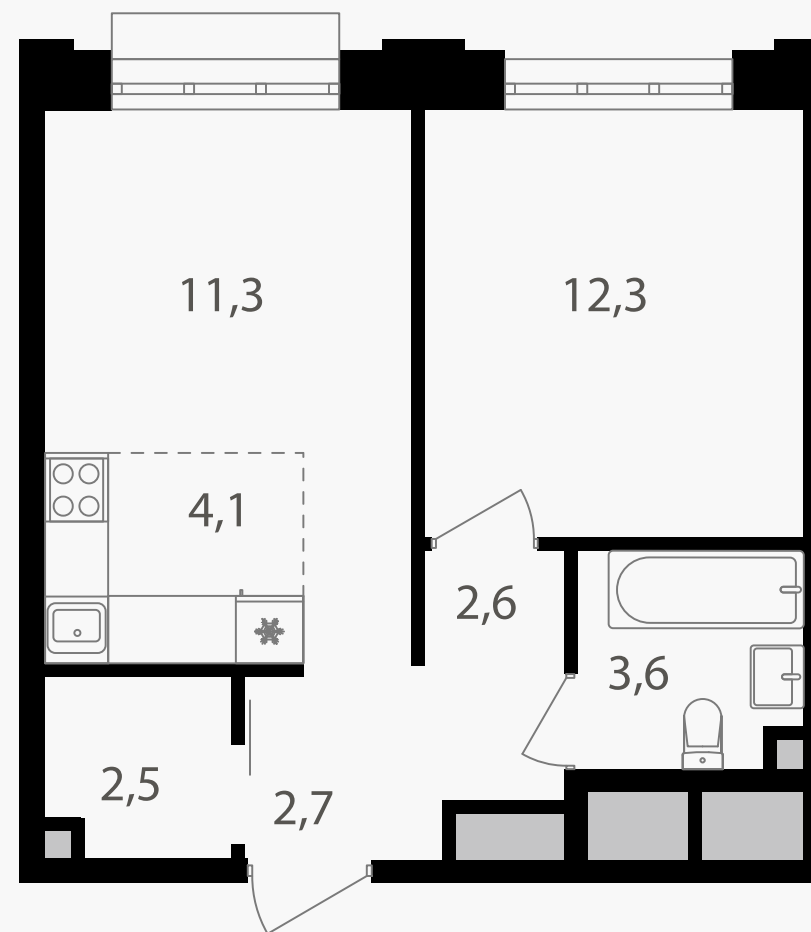

PG-ДЕВЕЛОПМЕНТ

+7 (495) 125-14-45

2-комнатная евроквартира, 39.1 м²

ЖИЛОЙ КОМПЛЕКС
Михалковский

Корпус 5 Секция 2 Этаж 4 / 15

Комнат 2 Площадь 39.1 м² Отделка Нет

15 483 600 руб

Артикул 5-4-157