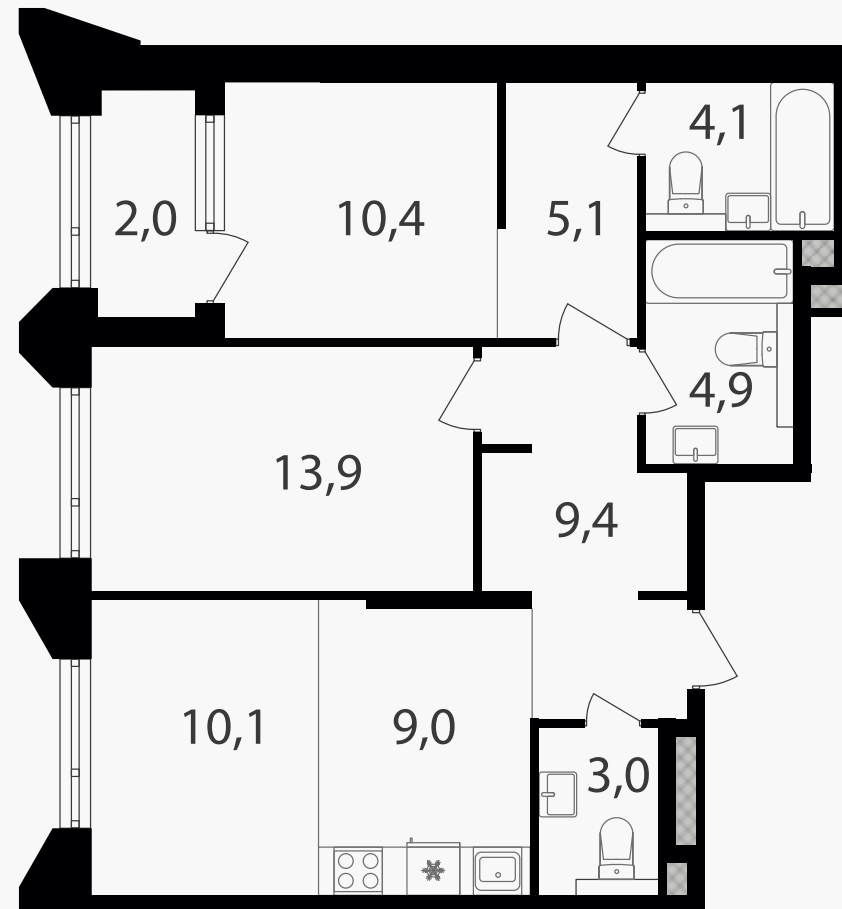

PG-ДЕВЕЛОПМЕНТ

3-комнатная евроквартира, 71.9 м²

ЖИЛОЙ КОМПЛЕКС

Петровский парк II

Корпус 1 Секция 7 Этаж 4 / 17

Комнат 2 Площадь 71.9 м² Отделка Нет

33 634 820 руб

Артикул 1-4-0873

PG-ДЕВЕЛОПМЕНТ

3-комнатная евроквартира, 71.9 м²

ЖИЛОЙ КОМПЛЕКС

Петровский парк II

Корпус	Секция	Этаж
1	7	4 / 17

Комнат	Площадь	Отделка
2	71.9 м ²	Нет

33 634 820 руб

Артикул 1-4-0873