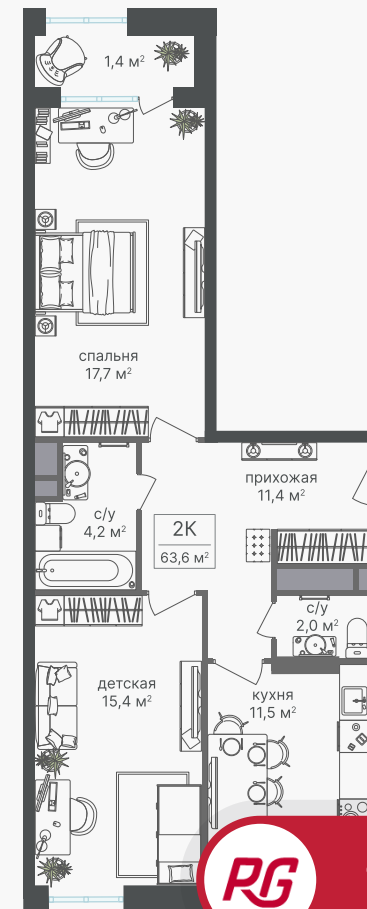

PG-ДЕВЕЛОПМЕНТ

+7 (495) 125-14-45

2-комнатная квартира, 63.6 м²

ЖИЛОЙ КОМПЛЕКС

Варшавские ворота

Корпус 1 Секция 1 Этаж 7 / 30

Комнат 2 Площадь 63.6 м² Отделка Нет

25 847 040 руб

Артикул 1-7-045

PG-ДЕВЕЛОПМЕНТ

+7 (495) 125-14-45

2-комнатная квартира, 63.6 м²

ЖИЛОЙ КОМПЛЕКС

Варшавские ворота

Корпус 1 Секция 1 Этаж 7 / 30

Комнат 2 Площадь 63.6 м² Отделка Нет