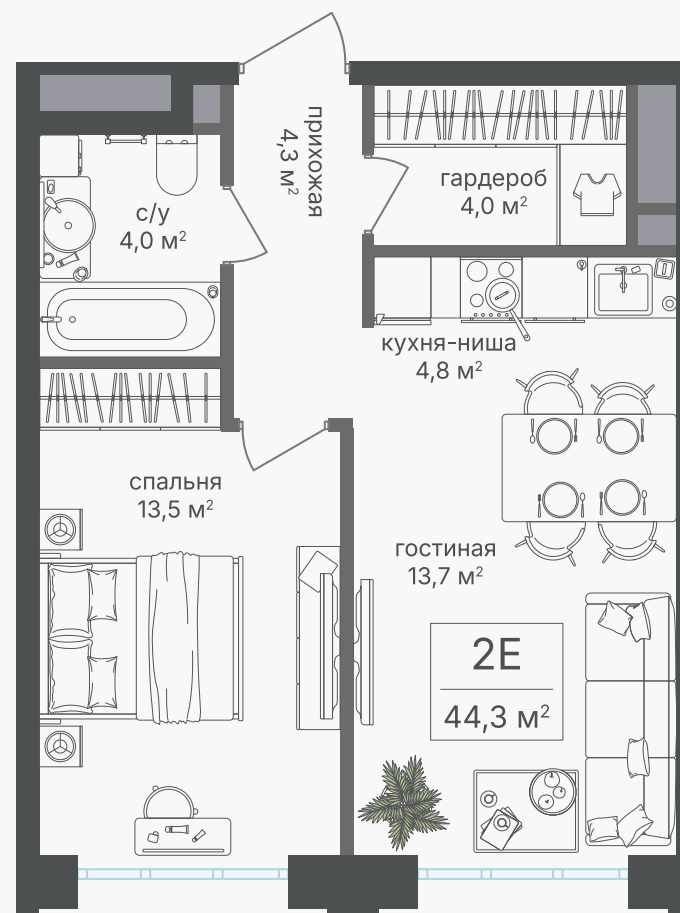

PG-ДЕВЕЛОПМЕНТ

2-комнатная евроквартира, 44.3 м²

ЖИЛОЙ КОМПЛЕКС
Михалковский

Корпус 2 Секция 4 Этаж 6 / 20

Комнат 2 Площадь 44.3 м² Отделка Нет

20 998 200 руб

Артикул 2-6-256

PG-ДЕВЕЛОПМЕНТ

2-комнатная евроквартира, 44.3 м²

ЖИЛОЙ КОМПЛЕКС
Михалковский

Корпус	Секция	Этаж
2	4	6 / 20
Комнат	Площадь	Отделка
2	44.3 м ²	Нет

20 998 200 руб

Артикул 2-6-256