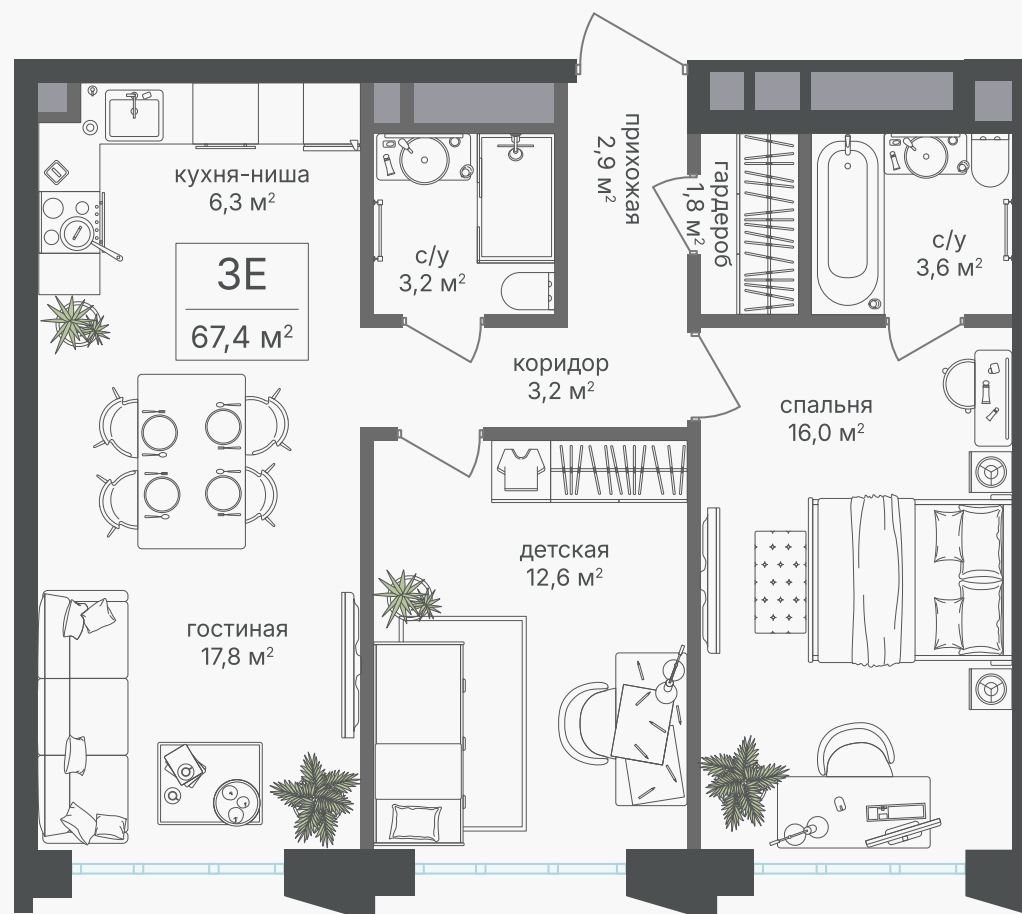

PG-ДЕВЕЛОПМЕНТ

3-комнатная евроквартира, 67.4 м²

ЖИЛОЙ КОМПЛЕКС
Михалковский

Корпус	Секция	Этаж
2	5	13 / 20
Комнат	Площадь	Отделка
3	67.4 м ²	Нет

28 038 400 руб

Артикул 2-13-384

PG-ДЕВЕЛОПМЕНТ

3-комнатная евроквартира, 67.4 м²

ЖИЛОЙ КОМПЛЕКС
Михалковский

Корпус	Секция	Этаж
2	5	13 / 20
Комнат	Площадь	Отделка
3	67.4 м ²	Нет

28 038 400 руб

Артикул 2-13-384