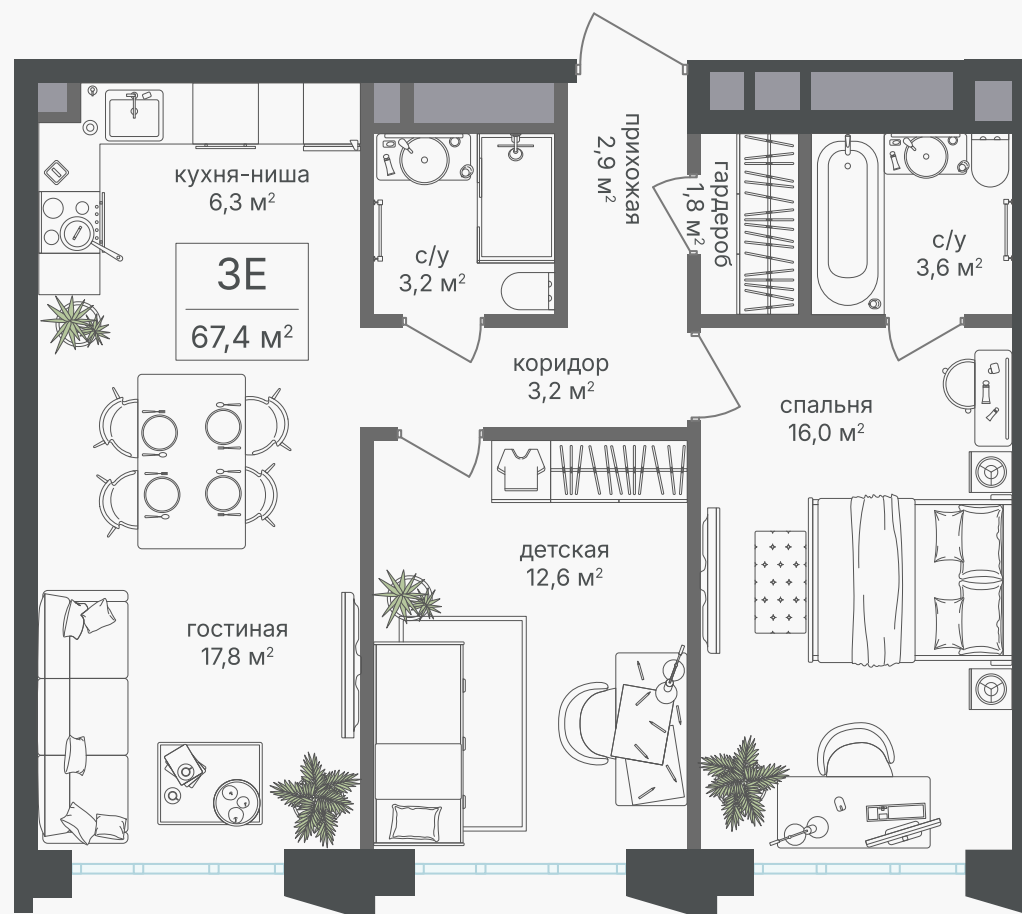

PG-ДЕВЕЛОПМЕНТ

+7 (495) 125-14-45

3-комнатная евроквартира, 67.4 м²

ЖИЛОЙ КОМПЛЕКС
Михалковский

Корпус	Секция	Этаж
2	5	13 / 20
Комнат	Площадь	Отделка
3	67.4 м ²	Нет

28 038 400 руб

Артикул 2-13-384

PG-ДЕВЕЛОПМЕНТ

+7 (495) 125-14-45

3-комнатная евроквартира, 67.4 м²

ЖИЛОЙ КОМПЛЕКС
Михалковский

Корпус	Секция	Этаж
2	5	13 / 20
Комнат	Площадь	Отделка
3	67.4 м ²	Нет

28 038 400 руб

Артикул 2-13-384