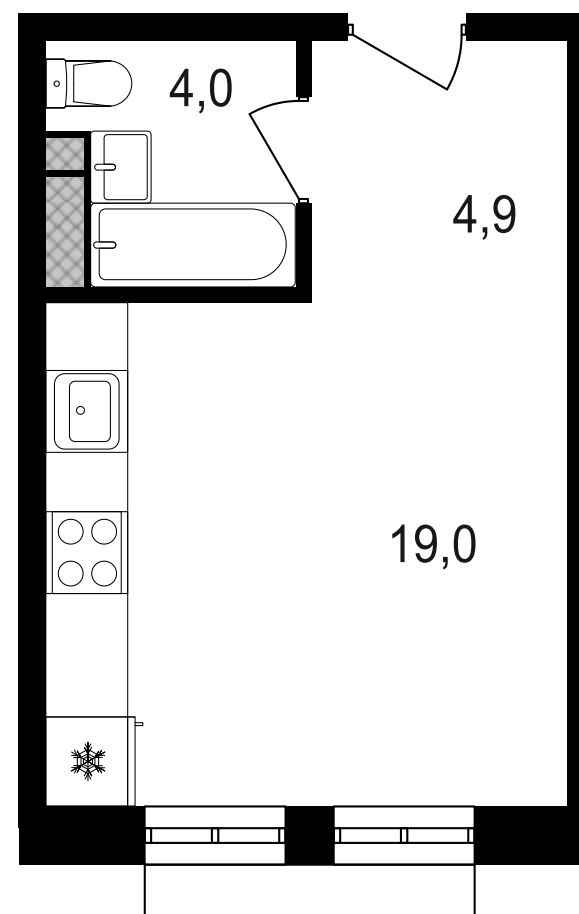

PG-ДЕВЕЛОПМЕНТ

+7 (495) 125-14-45

Студия, 27.9 м²

ЖИЛОЙ КОМПЛЕКС
Михалковский

Корпус 3 Секция 2 Этаж 5 / 20

Комнат 1 Площадь 27.9 м² Отделка Нет

8 704 800 руб

Артикул 3-5-107

PG-ДЕВЕЛОПМЕНТ

+7 (495) 125-14-45

Студия, 27.9 м²

ЖИЛОЙ КОМПЛЕКС
Михалковский

Корпус	Секция	Этаж
3	2	5 / 20
Комнат	Площадь	Отделка
1	27.9 м ²	Нет

8 704 800 руб

Артикул 3-5-107