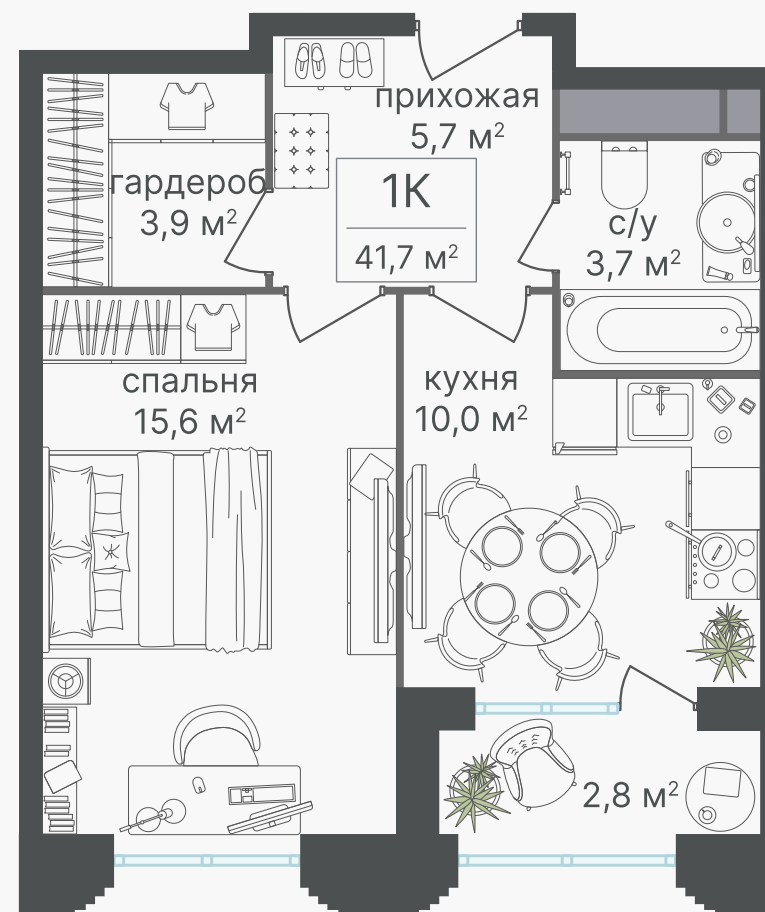

PG-ДЕВЕЛОПМЕНТ

+7 (495) 125-14-45

1-комнатные апартаменты, 41.7 м² с отделкой

ЖИЛОЙ КОМПЛЕКС

Гостиничный комплекс
Варшавские Ворота

Корпус 1 Секция 1 Этаж 6 / 30

Комнат 1 Площадь 41.7 м² Отделка **Есть** ✓

Цену уточняйте у
менеджера

Артикул 1-6-047

PG-ДЕВЕЛОПМЕНТ

+7 (495) 125-14-45

1-комнатные апартаменты, 41.7 м² с отделкой

ЖИЛОЙ КОМПЛЕКС

Гостиничный комплекс
Варшавские Ворота

Корпус	Секция	Этаж
1	1	6 / 30
Комнат	Площадь	Отделка
1	41.7 м²	Есть ✓

Цену уточняйте у менеджера

Артикул 1-6-047