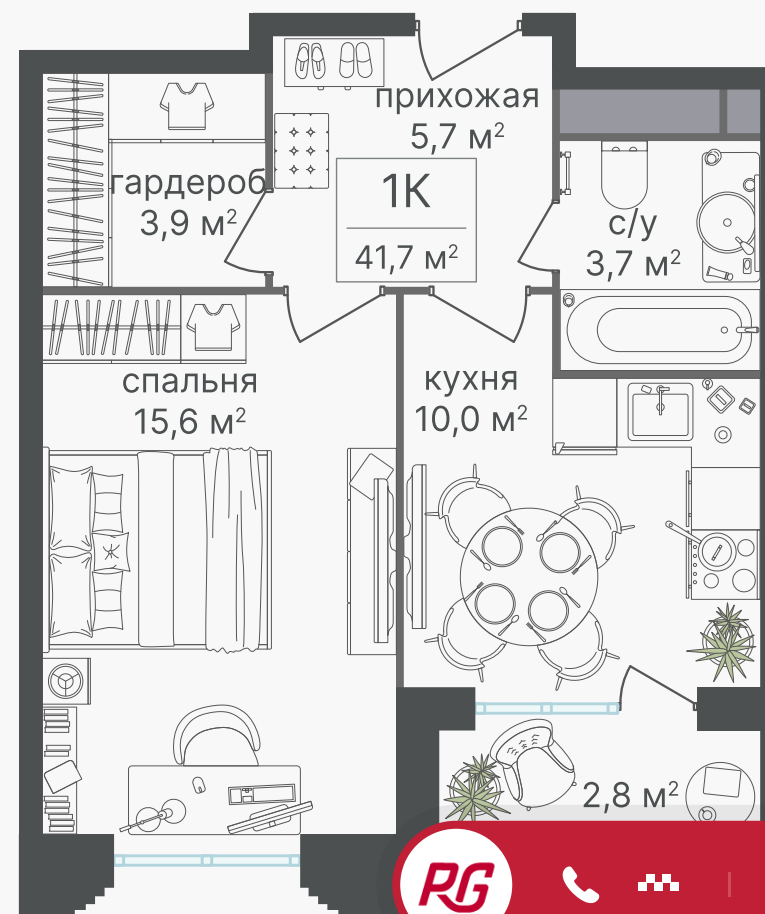

PG-ДЕВЕЛОПМЕНТ

+7 (495) 125-14-45

1-КОМНАТНЫЙ ГОСТИНИЧНЫЙ НОМЕР, 41.7 м²

ЖИЛОЙ КОМПЛЕКС

Гостиничный комплекс
Варшавские Ворота

Корпус	Секция	Этаж
1	1	6 / 30

Комнат	Площадь
1	41.7 м ²

14 253 060 руб

Артикул 1-6-047

PG-ДЕВЕЛОПМЕНТ

+7 (495) 125-14-45

1-КОМНАТНЫЙ ГОСТИНИЧНЫЙ НОМЕР, 41.7 м²

ЖИЛОЙ КОМПЛЕКС

Гостиничный комплекс
Варшавские Ворота

Корпус 1 Секция 1 Этаж 6 / 30

Комнат 1 Площадь 41.7 м²