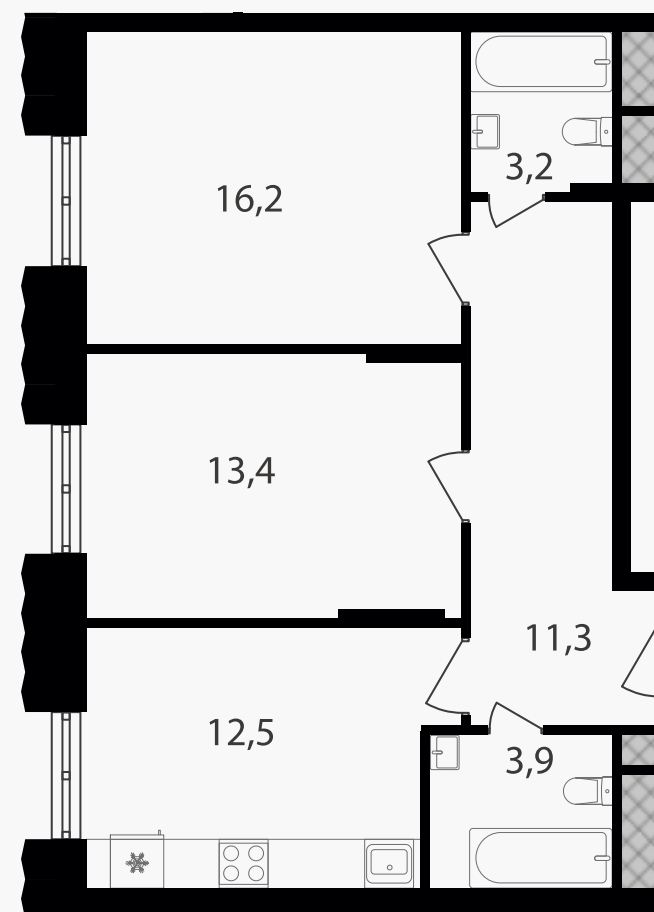

PG-ДЕВЕЛОПМЕНТ

2-комнатные апартаменты, 60.5 м² с отделкой

ЖИЛОЙ КОМПЛЕКС

Варшавские ворота

Корпус 1   Секция 3   Этаж 4 / 30

Комнат 2   Площадь 60.5 м²   Отделка **Есть ✓**

14 550 250 руб

Артикул 1-4-431