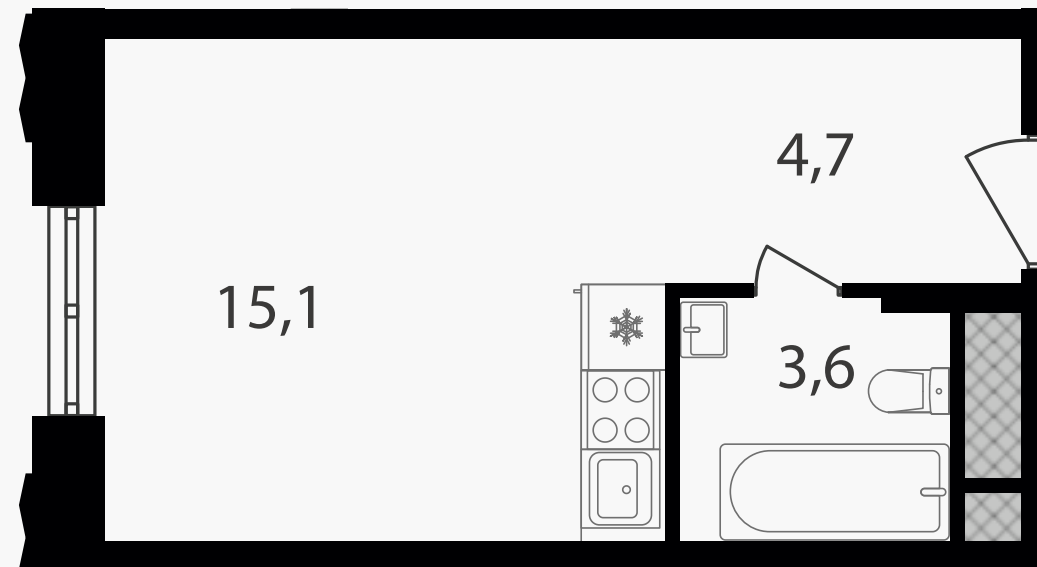

PG-ДЕВЕЛОПМЕНТ

Студия-апартаменты, 23.4 м² с отделкой

ЖИЛОЙ КОМПЛЕКС

Варшавские ворота

Корпус 1 Секция 3 Этаж 17 / 30

Комнат 1 Площадь 23.4 м² Отделка **Есть ✓**

8 157 240 руб

Артикул 1-17-559