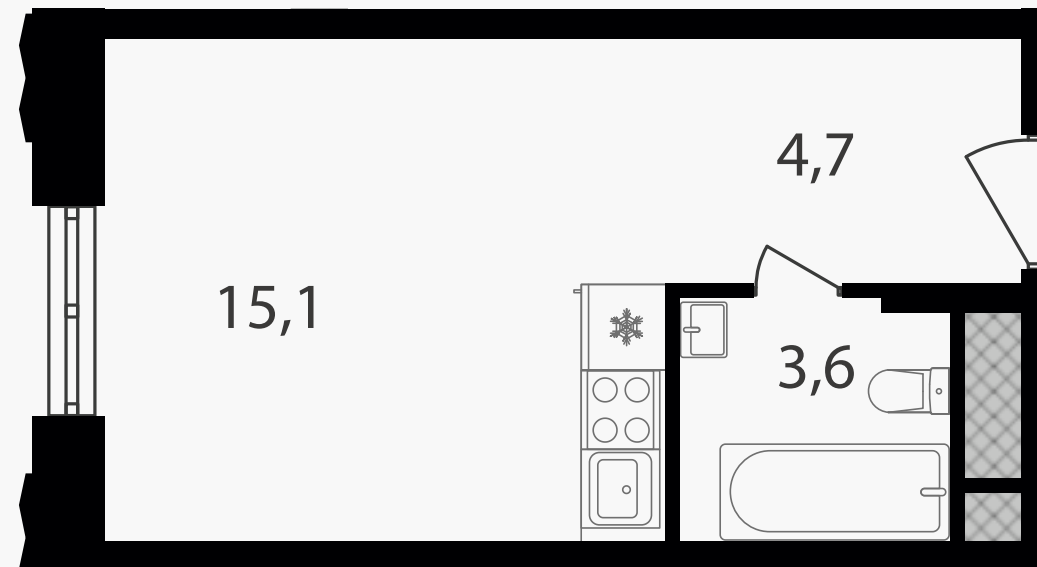

PG-ДЕВЕЛОПМЕНТ

Студия-апартаменты, 23.4 м² с отделкой

ЖИЛОЙ КОМПЛЕКС

Варшавские ворота

Корпус	Секция	Этаж
1	2.3	17 / 30

Комнат	Площадь	Отделка
1	23.4 м ²	Есть ✓

8 117 460 руб

Артикул 1-17-559

PG-ДЕВЕЛОПМЕНТ

Студия-апартаменты, 23.4 м² с отделкой

ЖИЛОЙ КОМПЛЕКС

Варшавские ворота

Корпус 1 Секция 2.3 Этаж 17 / 30

Комнат 1 Площадь 23.4 м² Отделка **Есть ✓**

8 117 460 руб

Артикул 1-17-559