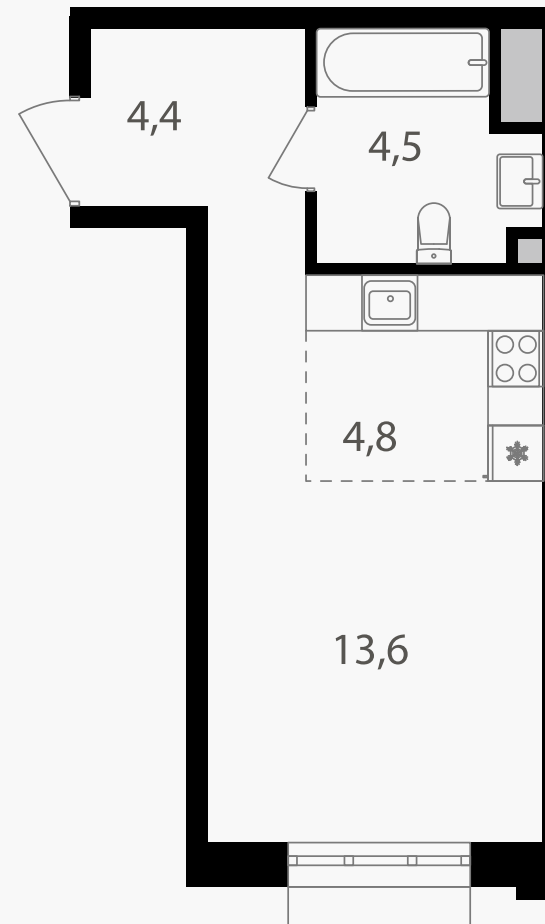

PG-ДЕВЕЛОПМЕНТ

Студия, 27.3 м²

ЖИЛОЙ КОМПЛЕКС
Михалковский

Корпус 5 Секция 1 Этаж 6 / 20

Комнат 1 Площадь 27.3 м² Отделка Нет

11 408 670 руб

Артикул 5-6-030

PG-ДЕВЕЛОПМЕНТ

Студия, 27.3 м²

ЖИЛОЙ КОМПЛЕКС
Михалковский

Корпус 5 Секция 1 Этаж 6 / 20

Комнат 1 Площадь 27.3 м² Отделка Нет

11 408 670 руб

Артикул 5-6-030