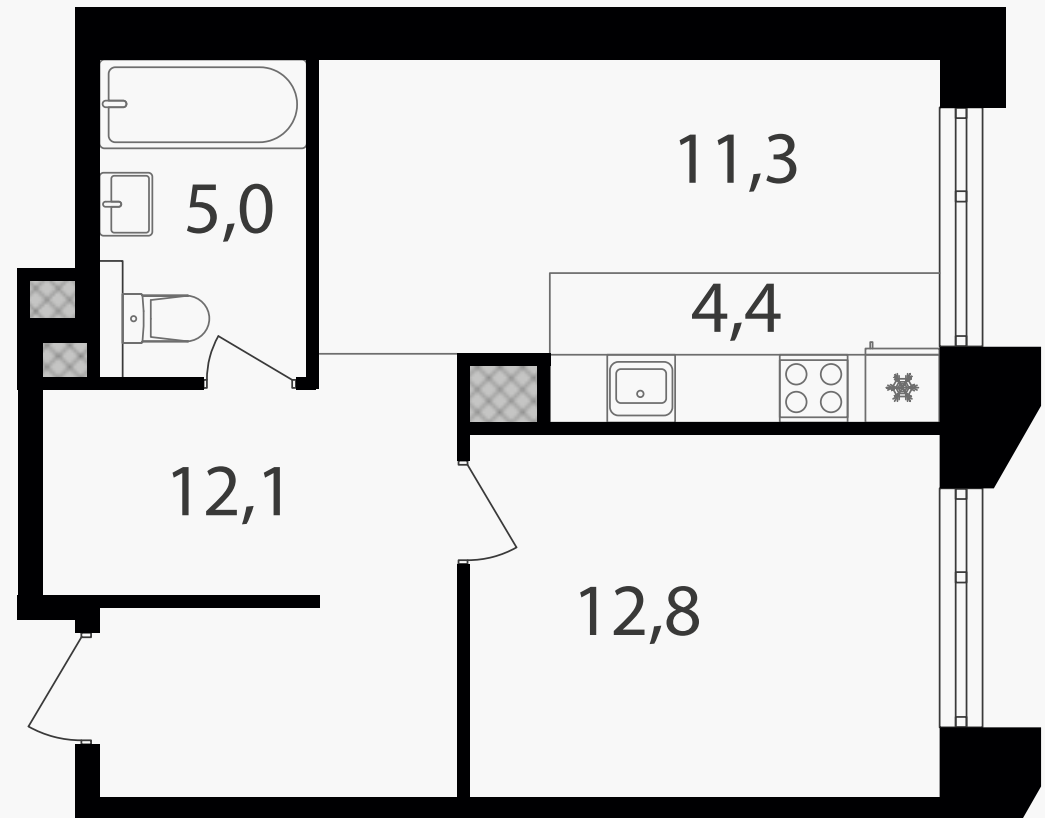

PG-ДЕВЕЛОПМЕНТ

2-комнатная евроквартира, 45.6 м²

ЖИЛОЙ КОМПЛЕКС

Петровский парк II

Корпус 1 Секция 7 Этаж 4 / 17

Комнат 1 Площадь 45.6 м² Отделка Нет

21 322 560 руб

Артикул 1-4-0874