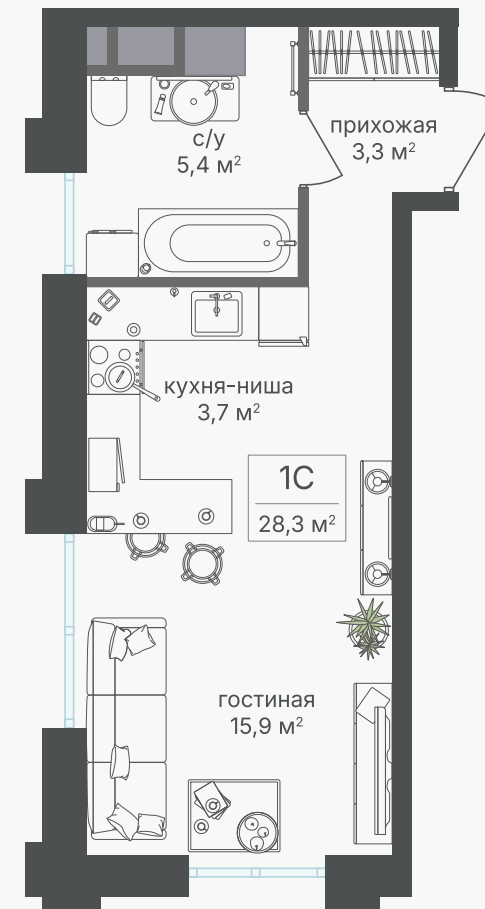

PG-ДЕВЕЛОПМЕНТ

Студия, 28.3 м²

ЖИЛОЙ КОМПЛЕКС
Михалковский

Корпус 6 Секция 1 Этаж 2 / 9

Комнат 1 Площадь 28.3 м² Отделка Нет

12 735 000 руб

Артикул 6-2-005

PG-ДЕВЕЛОПМЕНТ

Студия, 28.3 м²

ЖИЛОЙ КОМПЛЕКС
Михалковский

Корпус 6 Секция 1 Этаж 2 / 9

Комнат 1 Площадь 28.3 м² Отделка Нет

12 735 000 руб

Артикул 6-2-005