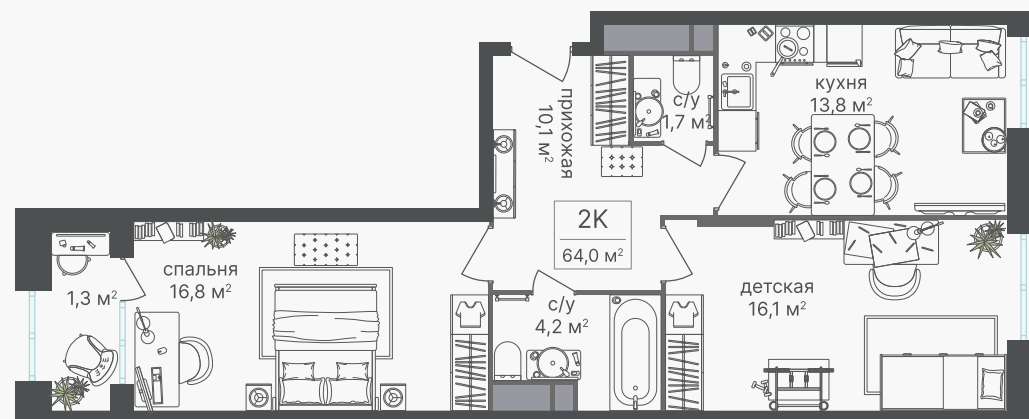

PG-ДЕВЕЛОПМЕНТ

+7 (495) 125-14-45

2-комнатная квартира, 64 м²

ЖИЛОЙ КОМПЛЕКС

Варшавские ворота

Корпус	Секция	Этаж
1	5	3 / 8

Комнат	Площадь	Отделка
2	64 м ²	Нет

26 400 000 руб

Артикул 1-3-430

PG-ДЕВЕЛОПМЕНТ

+7 (495) 125-14-45

2-комнатная квартира, 64 м²

ЖИЛОЙ КОМПЛЕКС
Варшавские ворота

Корпус 1 Секция 5 Этаж 3 / 8

Комнат 2 Площадь 64 м² Отделка Нет

26 400 000 руб