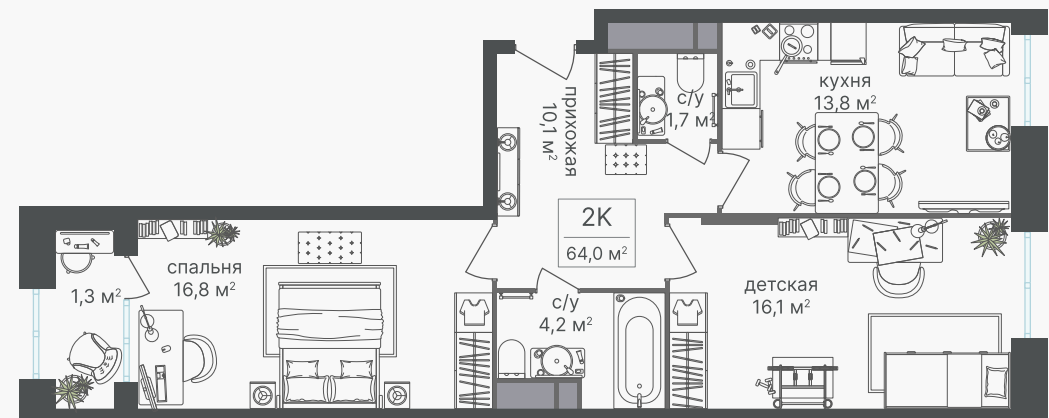

PG-ДЕВЕЛОПМЕНТ

+7 (495) 125-14-45

2-комнатная квартира, 64 м²

ЖИЛОЙ КОМПЛЕКС

Варшавские ворота

Корпус	Секция	Этаж
1	5	3 / 8

Комнат	Площадь	Отделка
2	64 м ²	Нет

26 796 800 руб

Артикул 1-3-430

PG-ДЕВЕЛОПМЕНТ

+7 (495) 125-14-45

2-комнатная квартира, 64 м²

ЖИЛОЙ КОМПЛЕКС
Варшавские ворота

Корпус 1 Секция 5 Этаж 3 / 8

Комнат 2 Площадь 64 м² Отделка Нет

26 796 800 руб

Артикул 1-3-430