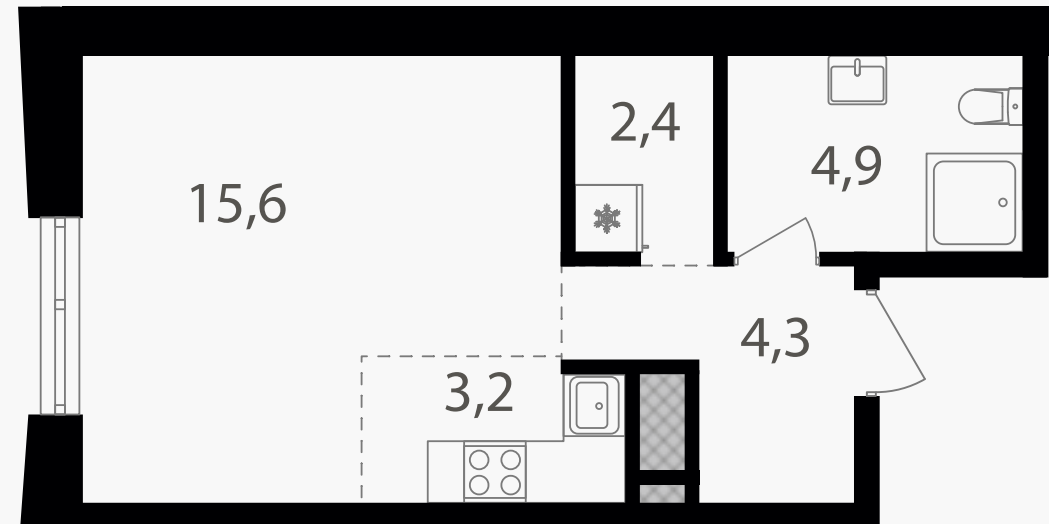

# Студия, 30.4 м<sup>2</sup>

ЖИЛОЙ КОМПЛЕКС  
Семеновский парк 2

Корпус 1      Секция 1      Этаж 21 / 26

Комнат 1      Площадь 30.4 м<sup>2</sup>      Отделка Нет

**13 774 240 руб**

Артикул 1-21-243

PG-ДЕВЕЛОПМЕНТ

# Студия, 30.4 м<sup>2</sup>

ЖИЛОЙ КОМПЛЕКС

Семеновский парк 2

Корпус 1 Секция 1 Этаж 21 / 26

Комнат 1 Площадь 30.4 м<sup>2</sup> Отделка Нет

13 774 240 руб

Артикул 1-21-243