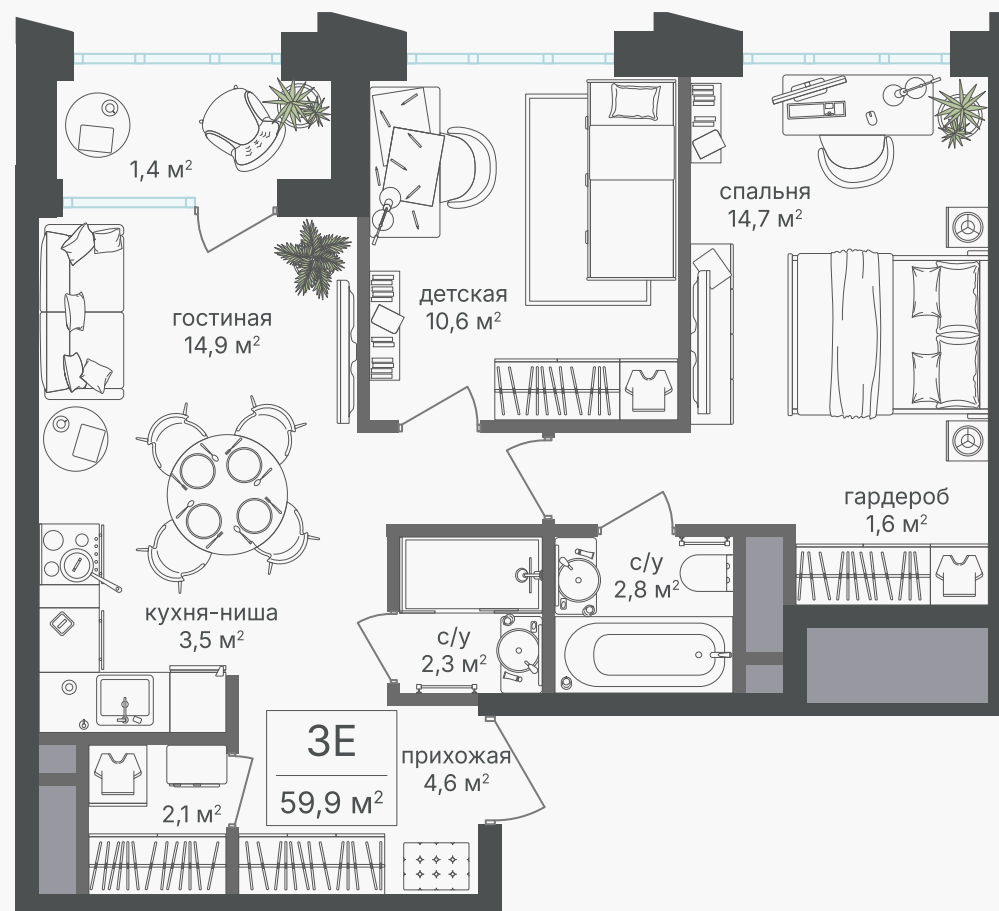

PG-ДЕВЕЛОПМЕНТ

3-комнатная евроквартира, 58.5 м²

ЖИЛОЙ КОМПЛЕКС
Михалковский

Корпус 2 Секция 5 Этаж 13 / 20

Комнат 3 Площадь 58.5 м² Отделка Нет

26 032 500 руб

Артикул 2-13-385

PG-ДЕВЕЛОПМЕНТ

3-комнатная евроквартира, 58.5 м²

ЖИЛОЙ КОМПЛЕКС
Михалковский

Корпус	Секция	Этаж
2	5	13 / 20
Комнат	Площадь	Отделка
3	58.5 м ²	Нет

26 032 500 руб

Артикул 2-13-385