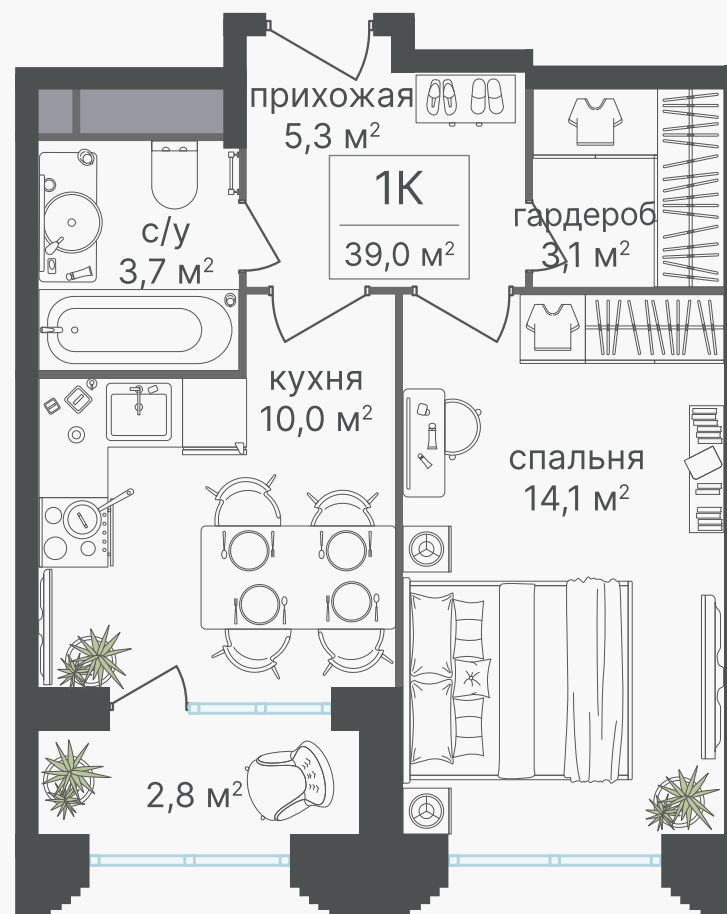

PG-ДЕВЕЛОПМЕНТ

+7 (495) 125-14-45

1-КОМНАТНЫЙ ГОСТИНИЧНЫЙ НОМЕР, 39 м²

ЖИЛОЙ КОМПЛЕКС

Гостиничный комплекс
Варшавские Ворота

Корпус	Секция	Этаж
1	1	6 / 30

Комнат	Площадь
1	39 м ²

14 004 900 руб

Артикул 1-6-048

PG-ДЕВЕЛОПМЕНТ

+7 (495) 125-14-45

1-КОМНАТНЫЙ ГОСТИНИЧНЫЙ НОМЕР, 39 м²

ЖИЛОЙ КОМПЛЕКС

Гостиничный комплекс
Варшавские Ворота

Корпус 1 Секция 1 Этаж 6 / 30

Комнат 1 Площадь 39 м²