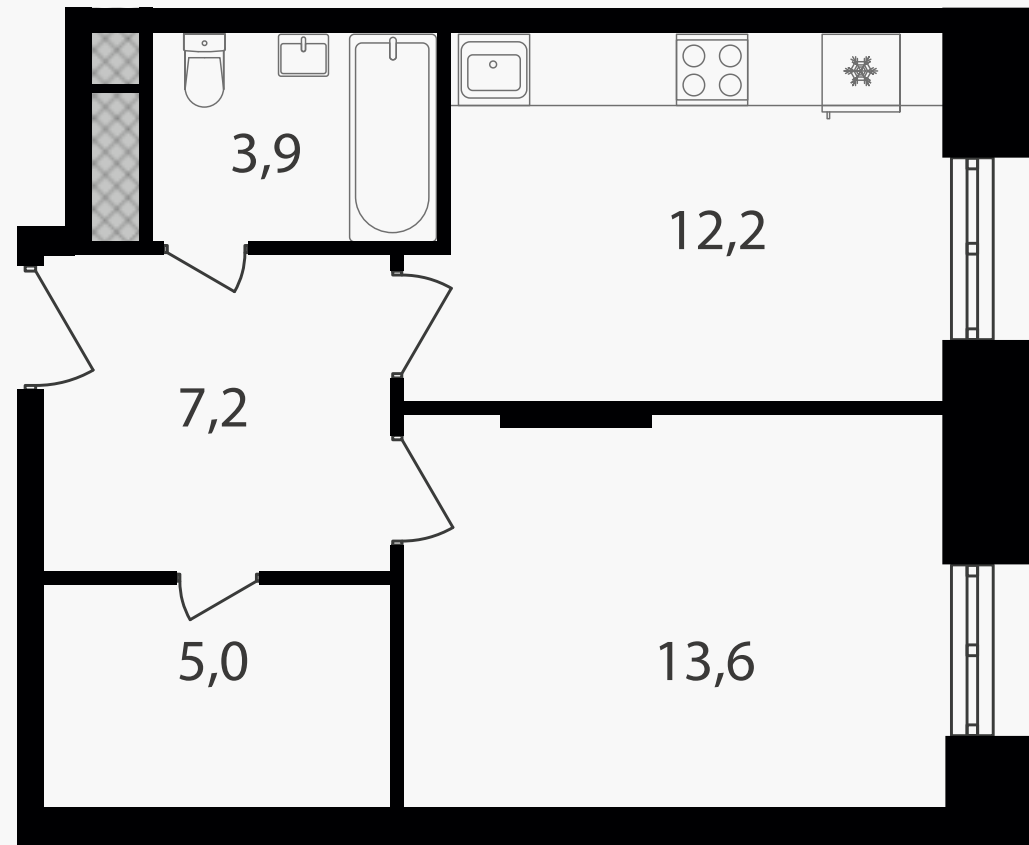

PG-ДЕВЕЛОПМЕНТ

1-комнатные апартаменты, 41.9 м² с отделкой

ЖИЛОЙ КОМПЛЕКС

Варшавские ворота

Корпус 1 Секция 2.3 Этаж 4 / 30

Комнат 1 Площадь 41.9 м² Отделка **Есть ✓**

10 290 640 руб

Артикул 1-4-432