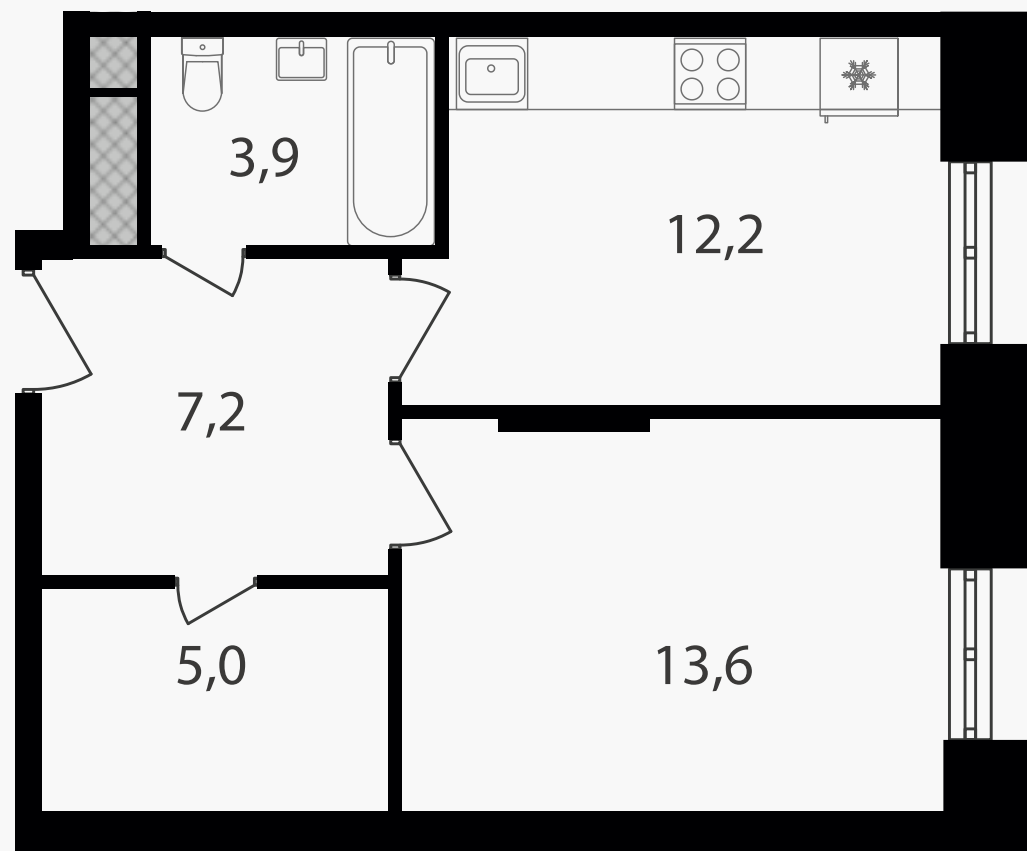

PG-ДЕВЕЛОПМЕНТ

1-комнатные апартаменты, 41.9 м² с отделкой

ЖИЛОЙ КОМПЛЕКС

Варшавские ворота

Корпус 1 Секция 3 Этаж 4 / 30

Комнат 1 Площадь 41.9 м² Отделка **Есть ✓**

10 516 900 руб

Артикул 1-4-432