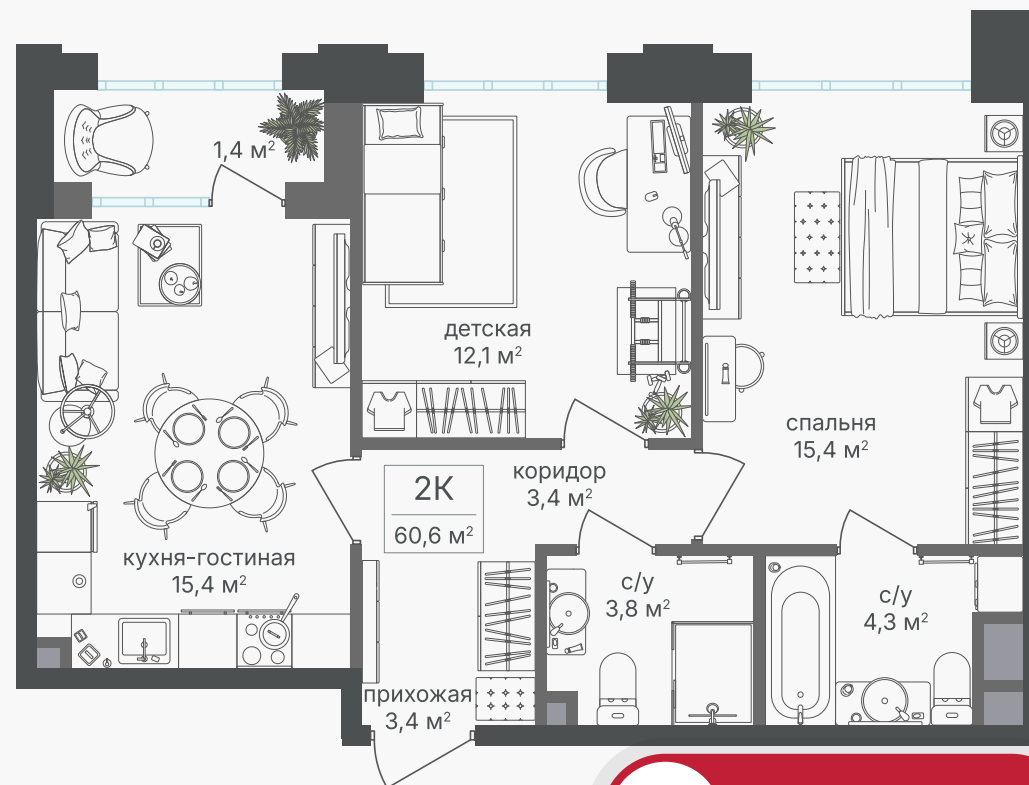

PG-ДЕВЕЛОПМЕНТ

+7 (495) 125-14-45

2-комнатная квартира, 59.4 м²

ЖИЛОЙ КОМПЛЕКС
Михалковский

Корпус 5 Секция 2 Этаж 5 / 15

Комнат 2 Площадь 59.4 м² Отделка Нет

30 591 000 руб

Артикул 5-5-159