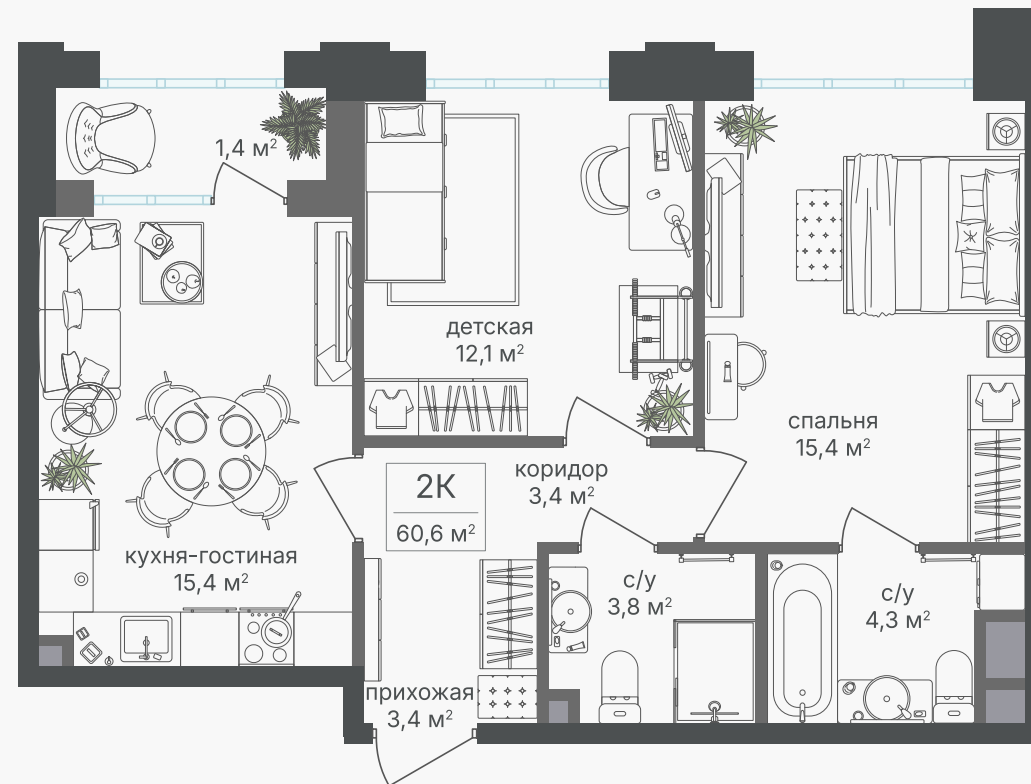

## 2-комнатная квартира, 60.6 м<sup>2</sup>

ЖИЛОЙ КОМПЛЕКС  
Михалковский

Корпус 5      Секция 2      Этаж 5 / 15

Комнат 2      Площадь 60.6 м<sup>2</sup>      Отделка Нет

**24 568 000 руб**

Артикул 5-5-159