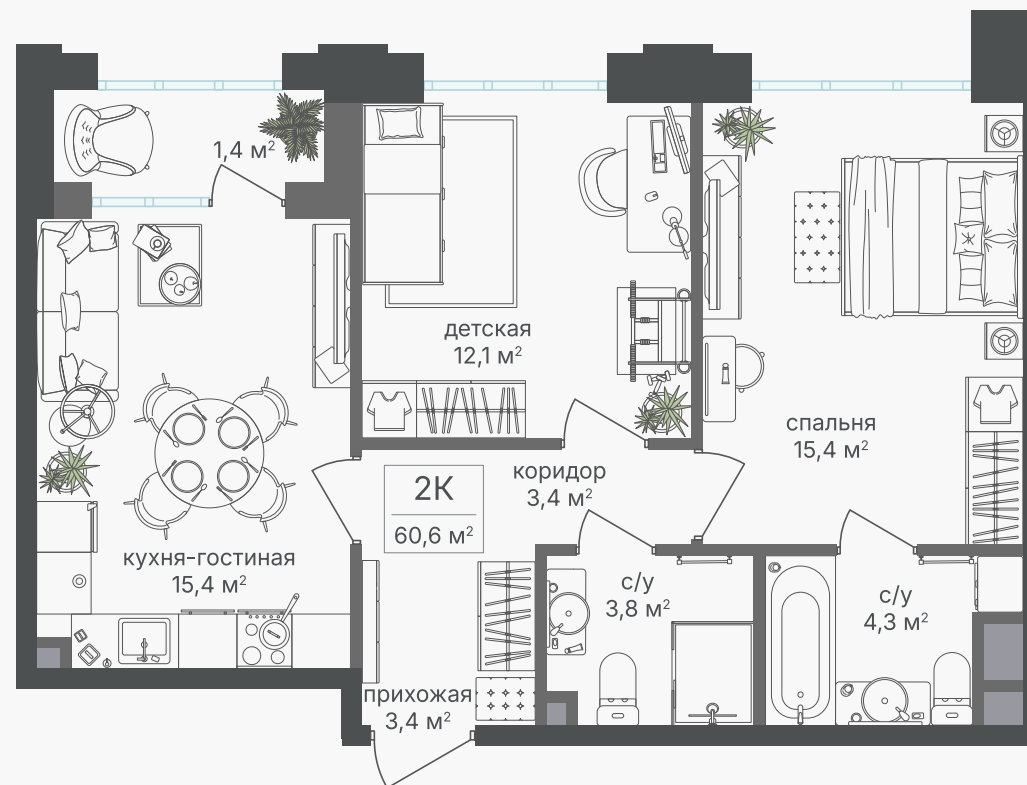

PG-ДЕВЕЛОПМЕНТ

+7 (495) 125-14-45

2-комнатная квартира, 59.2 м²

ЖИЛОЙ КОМПЛЕКС
Михалковский

Корпус 5 Секция 2 Этаж 5 / 15

Комнат 2 Площадь 59.2 м² Отделка Нет

25 752 000 руб

Артикул 5-5-159