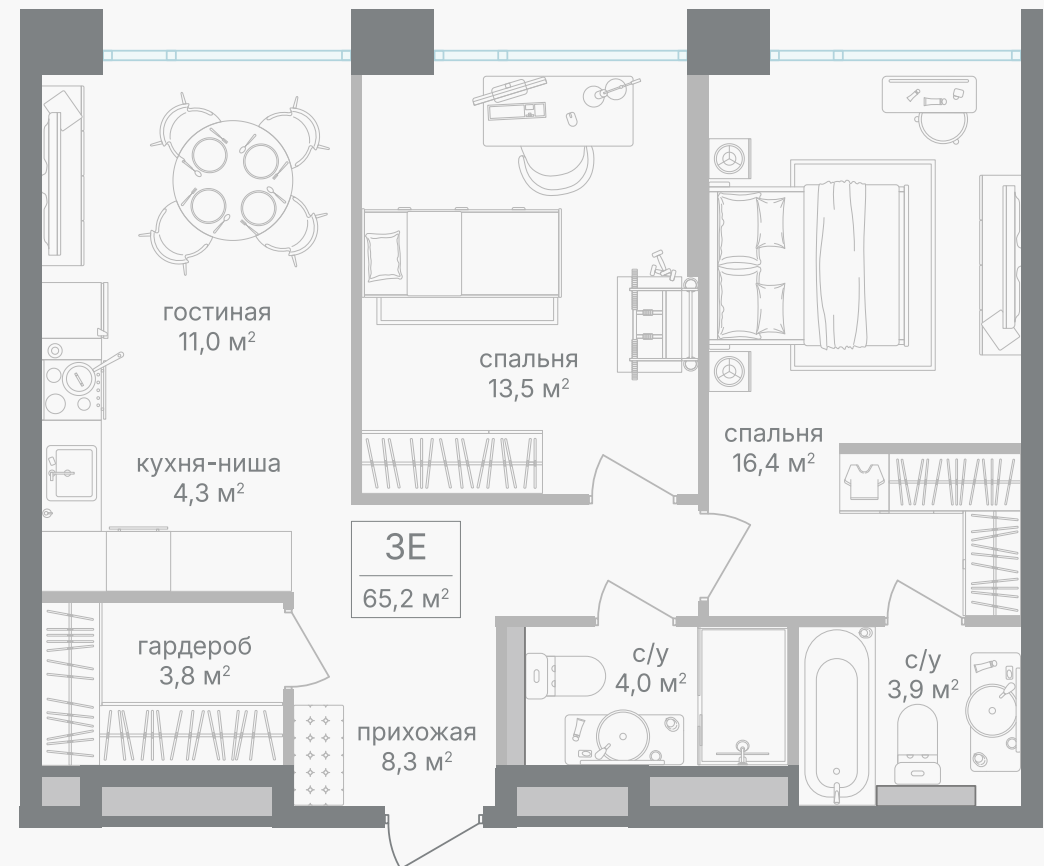

## 3-комнатная евроквартира, 65.2 м<sup>2</sup>

ЖИЛОЙ КОМПЛЕКС

Петровский парк II

Корпус 1      Секция 2      Этаж 15 / 21

Комнат 2      Площадь 65.2 м<sup>2</sup>      Отделка Нет

**33 604 080 руб**

Артикул 1-15-0235

## 3-комнатная евроквартира, 65.2 м<sup>2</sup>

ЖИЛОЙ КОМПЛЕКС

Петровский парк II

|        |                     |         |
|--------|---------------------|---------|
| Корпус | Секция              | Этаж    |
| 1      | 2                   | 15 / 21 |
| Комнат | Площадь             | Отделка |
| 2      | 65.2 м <sup>2</sup> | Нет     |