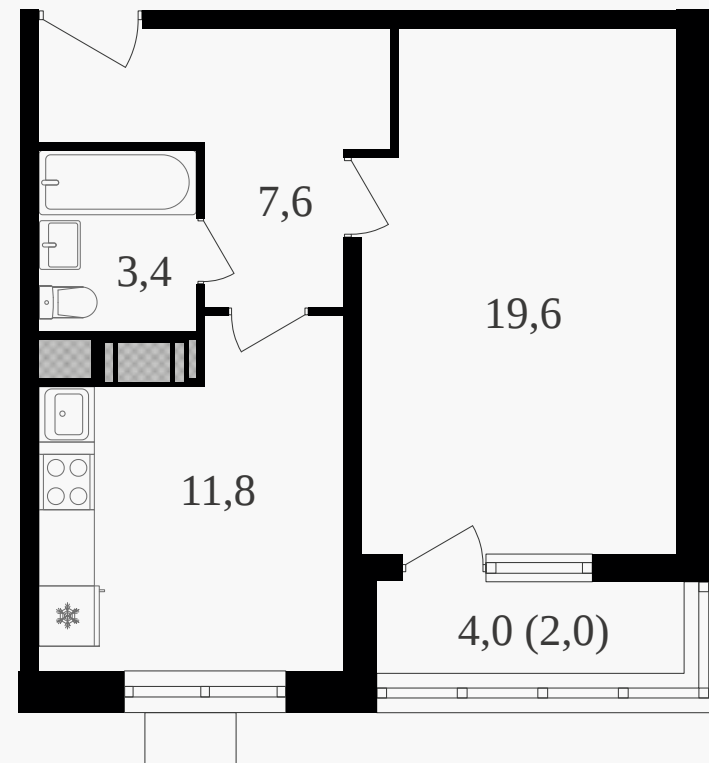

PG-ДЕВЕЛОПМЕНТ

1-комнатная квартира, 45.7 м² с отделкой

ЖИЛОЙ КОМПЛЕКС
Октябрьское поле

Корпус 1 Секция 1 Этаж 13 / 21

Комнат 1 Площадь 45.7 м² Отделка **Есть ✓**

21 616 100 руб

Артикул 3к1-13-079

PG-ДЕВЕЛОПМЕНТ

1-комнатная квартира, 45.7 м² с отделкой

ЖИЛОЙ КОМПЛЕКС
Октябрьское поле

Корпус 1 Секция 1 Этаж 13 / 21

Комнат 1 Площадь 45.7 м² Отделка **Есть ✓**

21 616 100 руб

Артикул 3к1-13-079