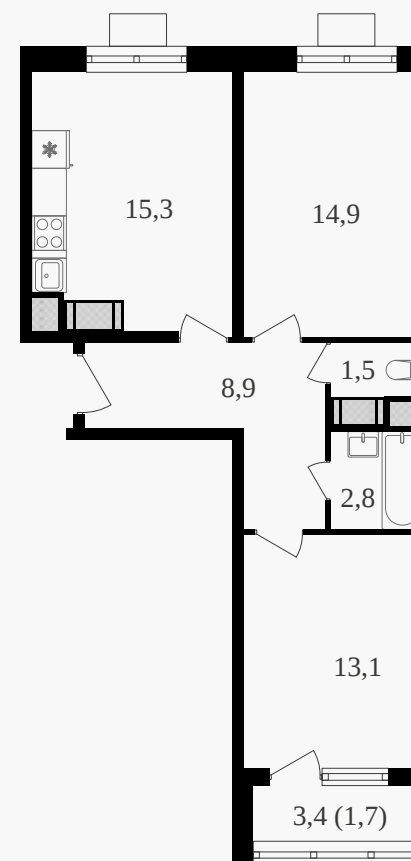

PG-ДЕВЕЛОПМЕНТ

2-комнатная квартира, 58.2 м² с отделкой

ЖИЛОЙ КОМПЛЕКС
Октябрьское поле

Корпус 1   Секция 2   Этаж 13 / 21

Комнат 2   Площадь 58.2 м²   Отделка **Есть ✓**

27 039 720 руб

Артикул 3к1-13-207