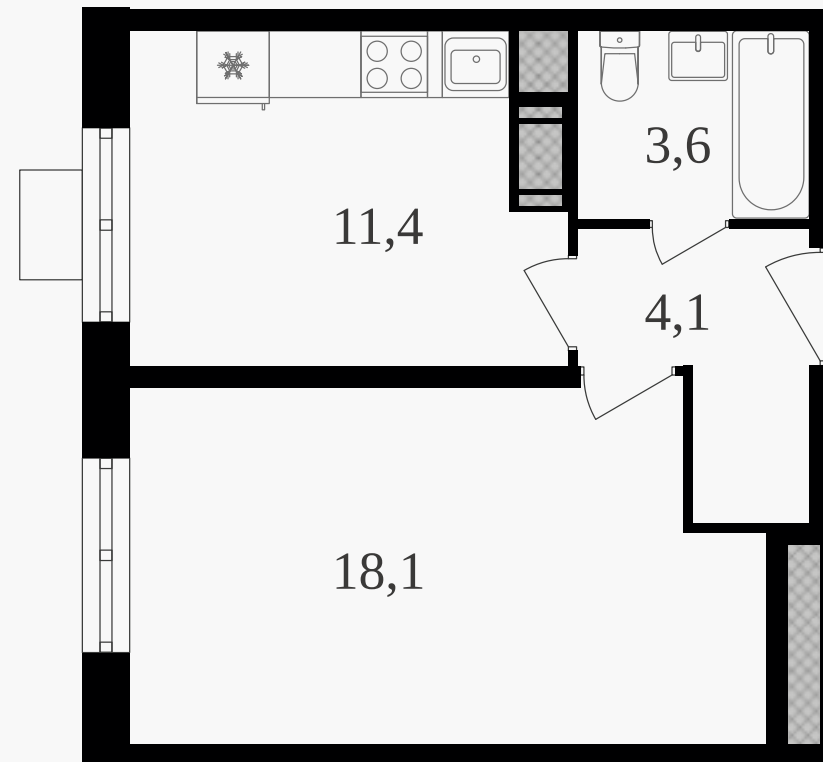

PG-ДЕВЕЛОПМЕНТ

1-комнатная квартира, 37.9 м² с отделкой

ЖИЛОЙ КОМПЛЕКС

Октябрьское поле

Корпус 1 Секция 3 Этаж 22 / 27

Комнат 1 Площадь 37.9 м² Отделка **Есть ✓**

20 238 600 руб

Артикул 3к1-22-463