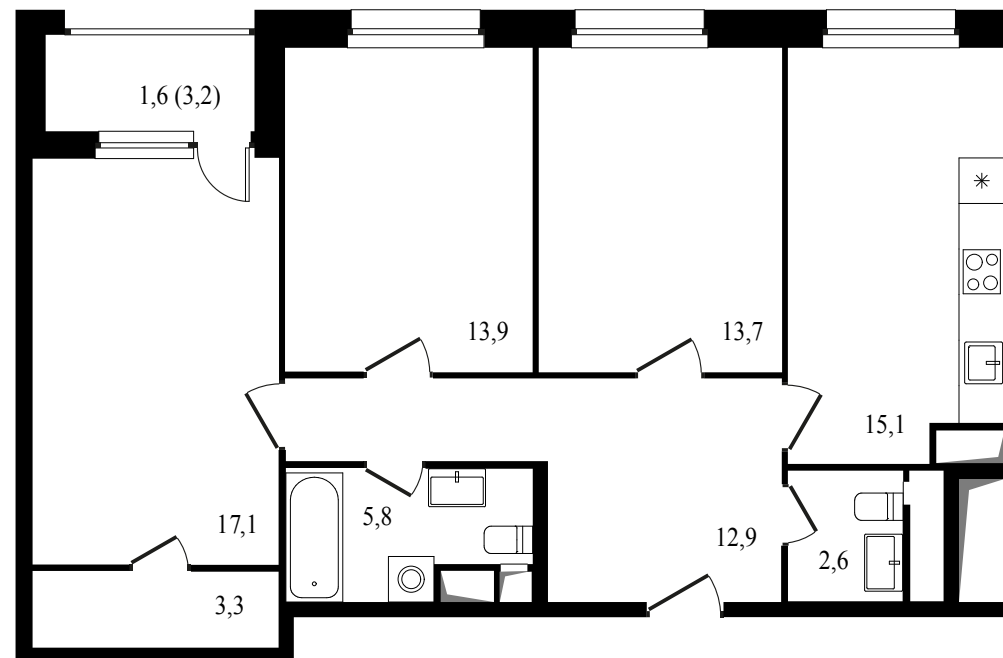

PG-ДЕВЕЛОПМЕНТ

+7 (495) 125-14-45

Старопетровский проезд

3-комнатная квартира, 84.5 м²

ЖИЛОЙ КОМПЛЕКС

Балтийский

Корпус	Секция	Этаж
3	2	19 / 22
Комнат	Площадь	Отделка
3	84.5 м ²	Нет

28 730 000 руб

Артикул 3-19-151

PG-ДЕВЕЛОПМЕНТ

+7 (495) 125-14-45

Старопетровский проезд

3-комнатная квартира, 84.5 м²

ЖИЛОЙ КОМПЛЕКС

Балтийский

Корпус 3 Секция 2 Этаж 19 / 22

Комнат 3 Площадь 84.5 м² Отделка Нет

28 730 000 руб

Артикул 3-19-151