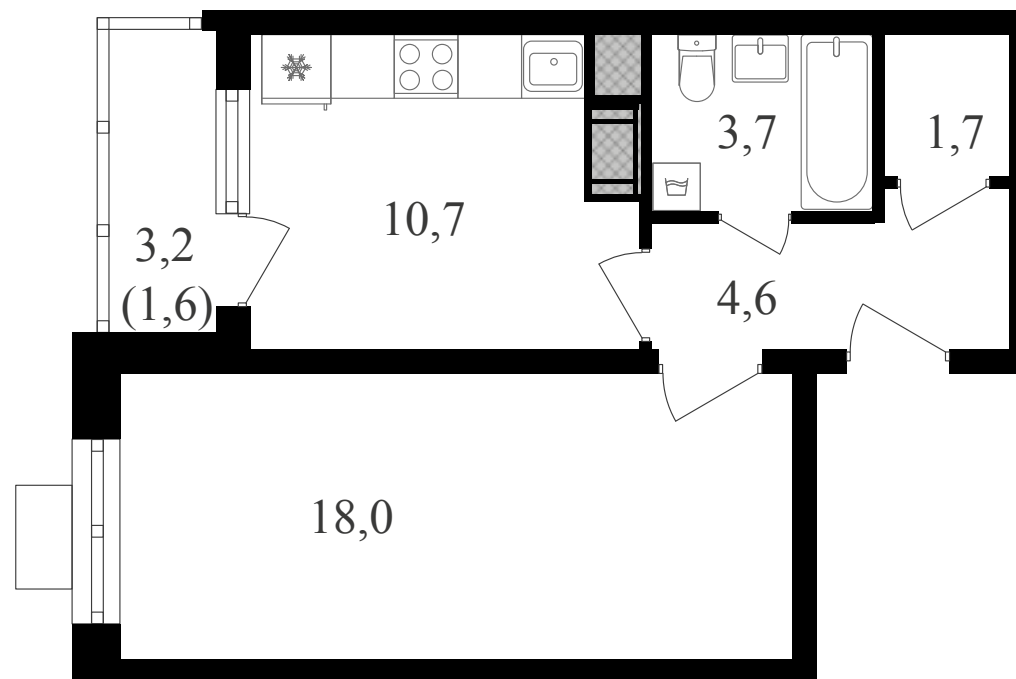

PG-ДЕВЕЛОПМЕНТ

+7 (495) 125-14-45

1-комнатная квартира, 40.3 м² с отделкой

ЖИЛОЙ КОМПЛЕКС
Октябрьское поле

Корпус	Секция	Этаж
4	1	6 / 25
Комнат	Площадь	Отделка
1	40.3 м ²	Есть ✓

14 306 500 руб

Артикул 2к4-6-044

PG-ДЕВЕЛОПМЕНТ

+7 (495) 125-14-45

1-комнатная квартира, 40.3 м² с отделкой

ЖИЛОЙ КОМПЛЕКС
Октябрьское поле

Корпус 4 Секция 1 Этаж 6 / 25

Комнат 1 Площадь 40.3 м² Отделка **Есть ✓**

14 306 500 руб

Артикул 2к4-6-044