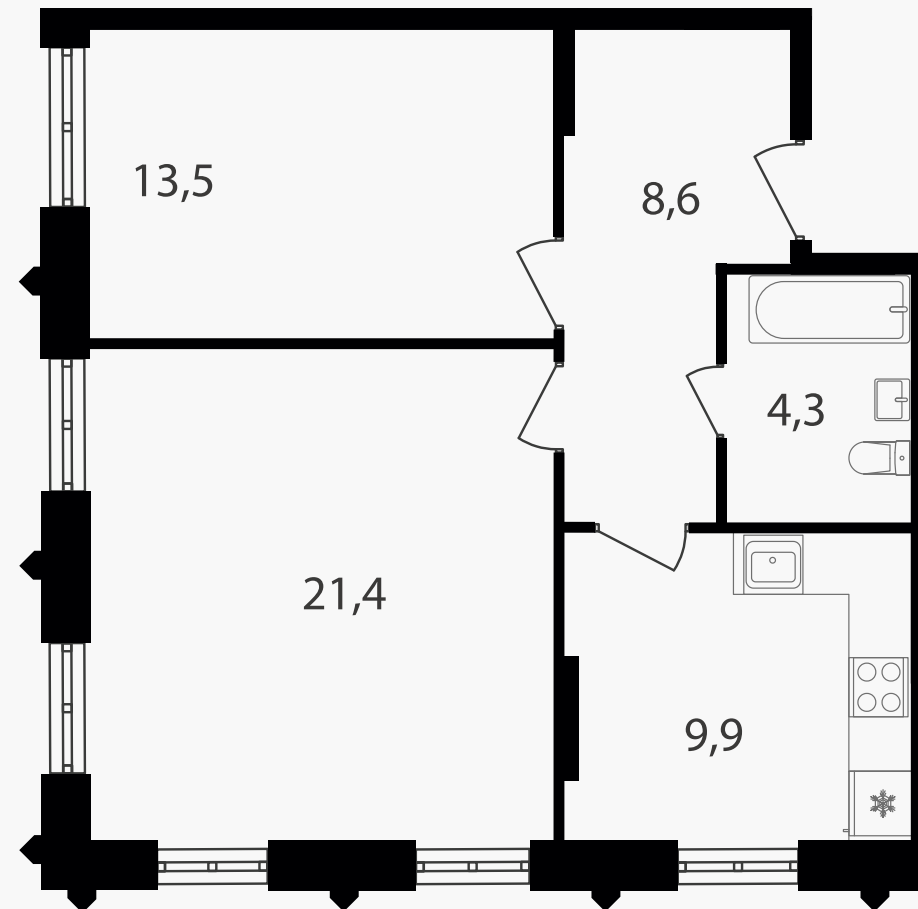

PG-ДЕВЕЛОПМЕНТ

2-комнатная квартира, 57.7 м²

ЖИЛОЙ КОМПЛЕКС

Варшавские ворота

Корпус 1 Секция 1.1 Этаж 29 / 30

Комнат 2 Площадь 57.7 м² Отделка Нет

19 381 430 руб

Артикул 1-29-175