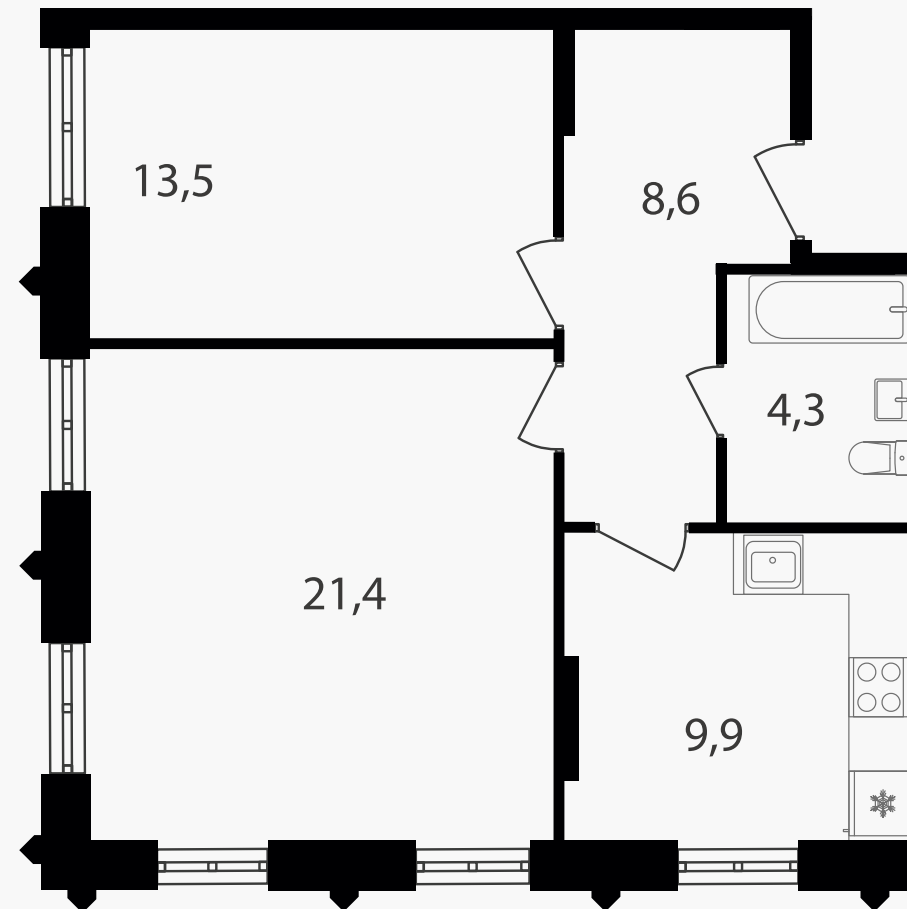

PG-ДЕВЕЛОПМЕНТ

2-комнатная квартира, 57.7 м²

ЖИЛОЙ КОМПЛЕКС

Варшавские ворота

Корпус 1 Секция 1 Этаж 29 / 30

Комнат 2 Площадь 57.7 м² Отделка Нет

19 381 430 руб

Артикул 1-29-175