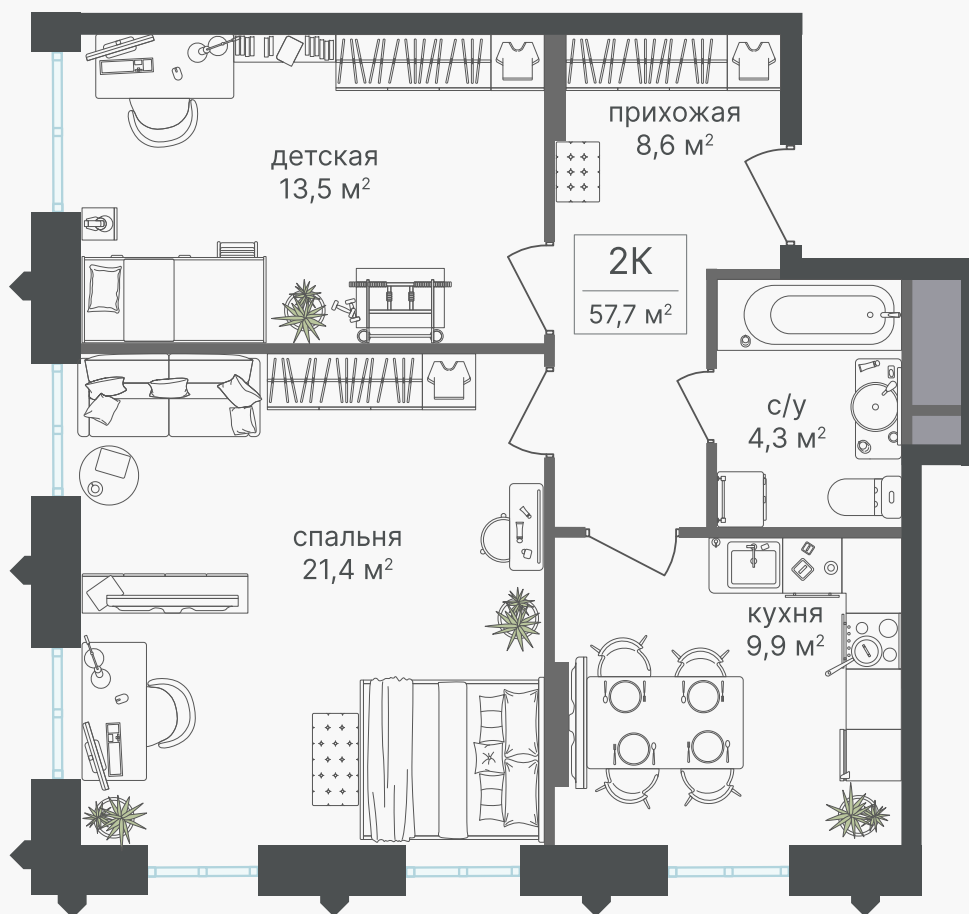

PG-ДЕВЕЛОПМЕНТ

+7 (495) 125-14-45

2-комнатная квартира, 57.7 м²

ЖИЛОЙ КОМПЛЕКС

Варшавские ворота

Корпус 1 Секция 1 Этаж 29 / 30

Комнат 2 Площадь 57.7 м² Отделка Нет

23 478 130 руб

Артикул 1-29-175

PG-ДЕВЕЛОПМЕНТ

+7 (495) 125-14-45

2-комнатная квартира, 57.7 м²

ЖИЛОЙ КОМПЛЕКС

Варшавские ворота

Корпус 1 Секция 1 Этаж 29 / 30

Комнат 2 Площадь 57.7 м² Отделка Нет

23 478 130 руб

Артикул 1-29-175