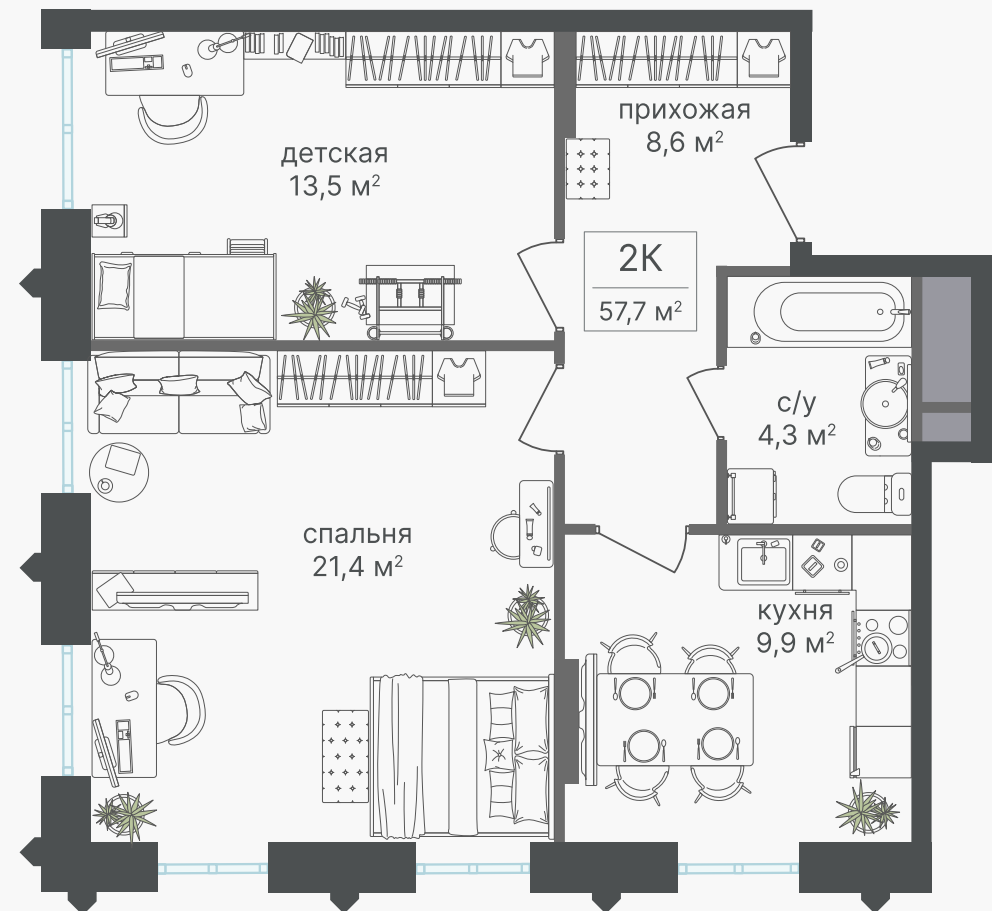

PG-ДЕВЕЛОПМЕНТ

+7 (495) 125-14-45

2-комнатная квартира, 57.7 м²

ЖИЛОЙ КОМПЛЕКС

Варшавские ворота

Корпус 1 Секция 1 Этаж 29 / 30

Комнат 2 Площадь 57.7 м² Отделка Нет

23 830 100 руб

Артикул 1-29-175

PG-ДЕВЕЛОПМЕНТ

+7 (495) 125-14-45

2-комнатная квартира, 57.7 м²

ЖИЛОЙ КОМПЛЕКС

Варшавские ворота

Корпус 1 Секция 1 Этаж 29 / 30

Комнат 2 Площадь 57.7 м² Отделка Нет

23 830 100 руб

Артикул 1-29-175