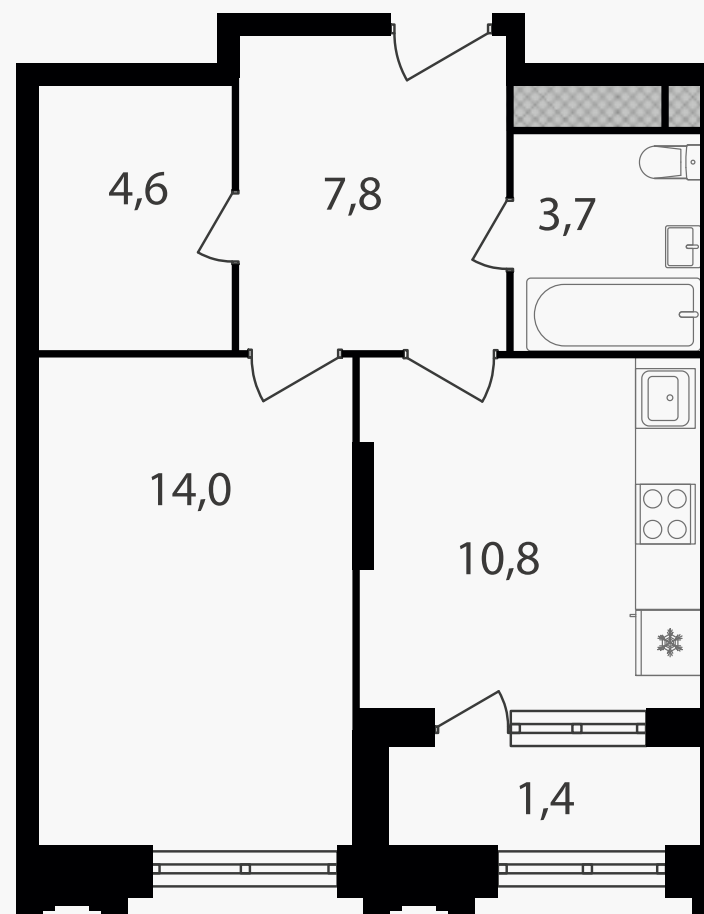

PG-ДЕВЕЛОПМЕНТ

1-комнатная квартира, 42.3 м²

ЖИЛОЙ КОМПЛЕКС

Варшавские ворота

Корпус 1 Секция 6 Этаж 17 / 30

Комнат 1 Площадь 42.3 м² Отделка Нет

14 009 760 руб

Артикул 1-17-559

PG-ДЕВЕЛОПМЕНТ

1-комнатная квартира, 42.3 м²

ЖИЛОЙ КОМПЛЕКС
Варшавские ворота

Корпус	Секция	Этаж
1	6	17 / 30
Комнат	Площадь	Отделка
1	42.3 м ²	Нет

14 009 760 руб

Артикул 1-17-559