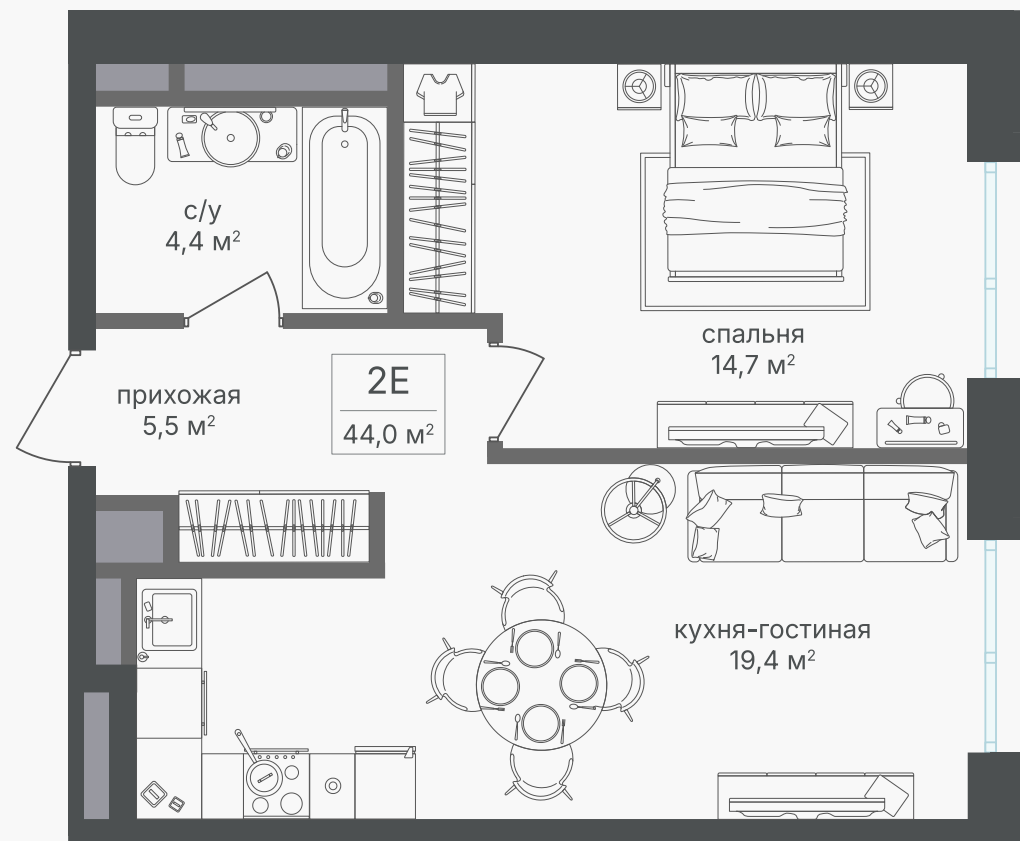

## 2-комнатная евроквартира, 43.8 м<sup>2</sup>

ЖИЛОЙ КОМПЛЕКС

Семеновский парк 2

Корпус 1 Секция 1 Этаж 21 / 26

Комнат 1 Площадь 43.8 м<sup>2</sup> Отделка Нет

21 549 600 руб

Артикул 1-21-244

PG-ДЕВЕЛОПМЕНТ

## 2-комнатная евроквартира, 43.8 м<sup>2</sup>

ЖИЛОЙ КОМПЛЕКС

Семеновский парк 2

Корпус 1 Секция 1 Этаж 21 / 26

Комнат 1 Площадь 43.8 м<sup>2</sup> Отделка Нет

21 549 600 руб

Артикул 1-21-244