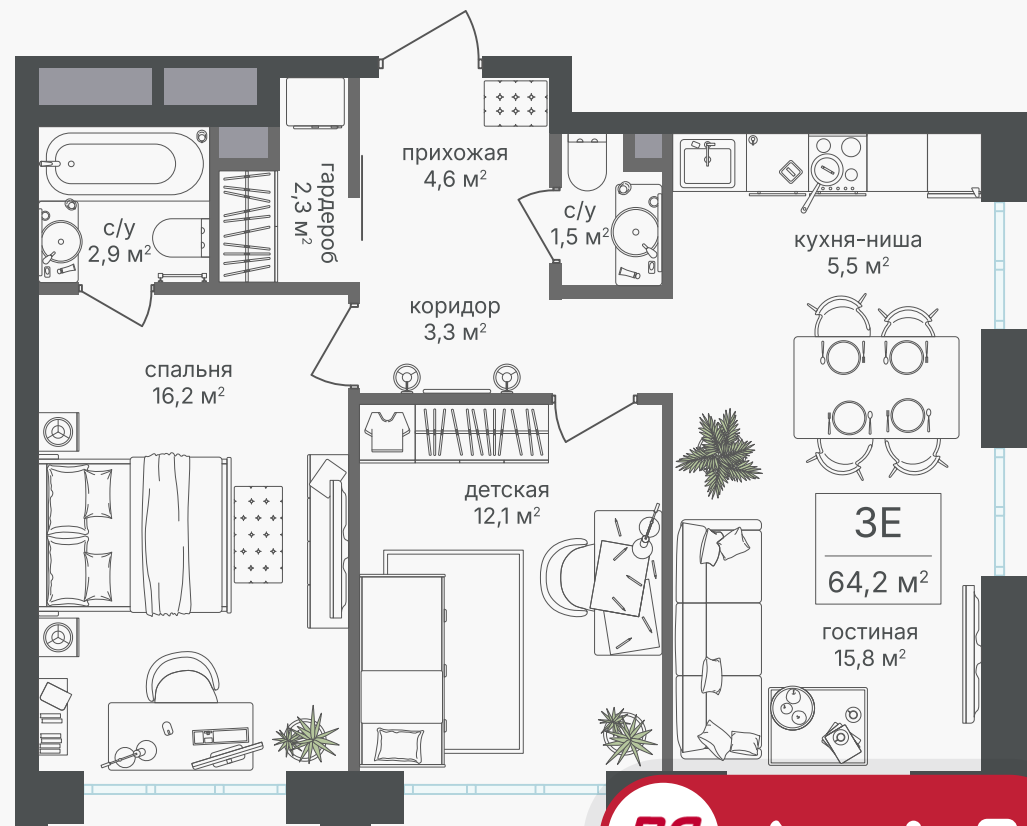

## 3-комнатная евроквартира, 64.2 м<sup>2</sup>

ЖИЛОЙ КОМПЛЕКС  
Михалковский

Корпус 2      Секция 1      Этаж 2 / 18

Комнат 3      Площадь 64.2 м<sup>2</sup>      Отделка Нет

**28 902 840 руб**

Артикул 2-2-002

## 3-комнатная евроквартира, 64.2 м<sup>2</sup>

ЖИЛОЙ КОМПЛЕКС  
Михалковский

Корпус 2 Секция 1 Этаж 2 / 18

Комнат 3 Площадь 64.2 м<sup>2</sup> Отделка Нет

28 902 840 руб

Артикул 2-2-002