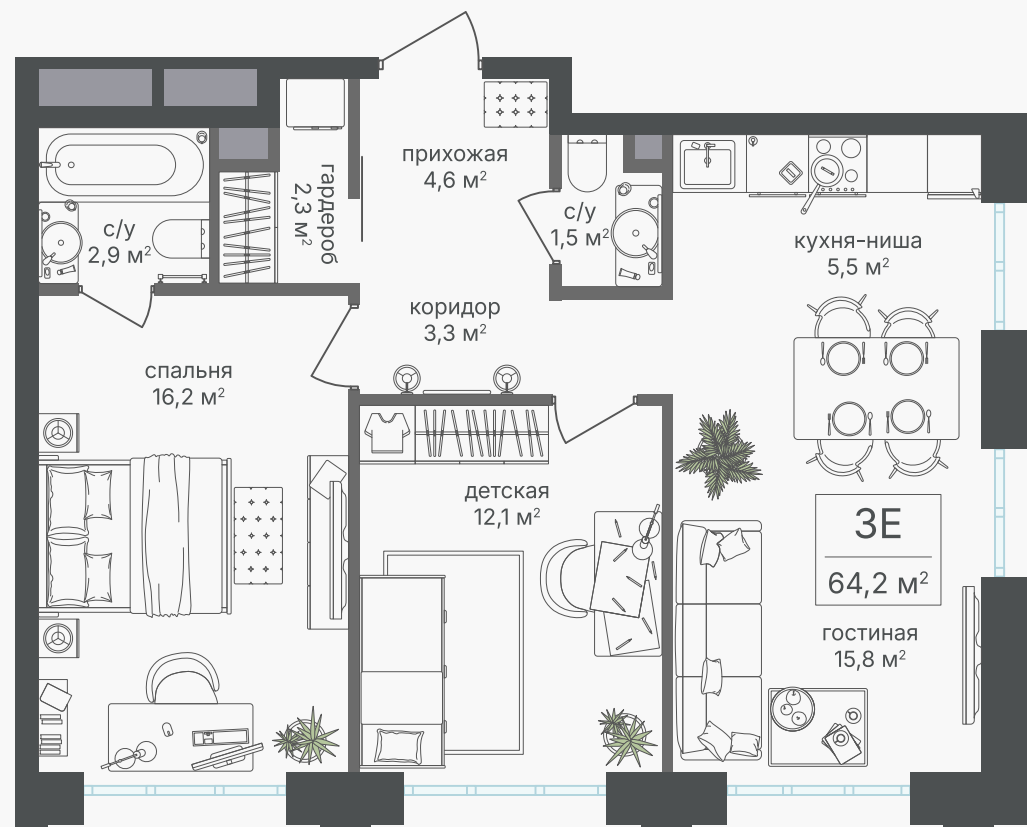

PG-ДЕВЕЛОПМЕНТ

+7 (495) 125-14-45

3-комнатная евроквартира, 64.2 м²

ЖИЛОЙ КОМПЛЕКС
Михалковский

Корпус 2 Секция 1 Этаж 2 / 18

Комнат 3 Площадь 64.2 м² Отделка Нет

28 902 840 руб

Артикул 2-2-002